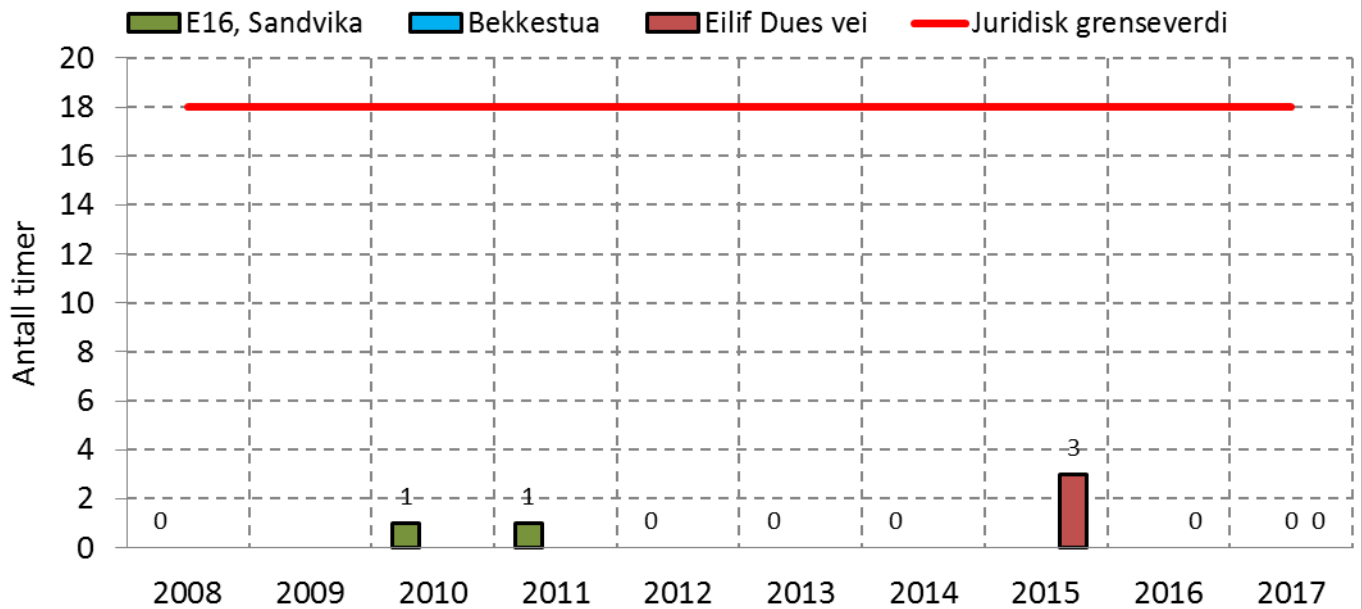

Antall timemiddel av NO₂ > 200 µg/m³ ved målepunkter i Bærum

Data fra www.luftkvalitet.info