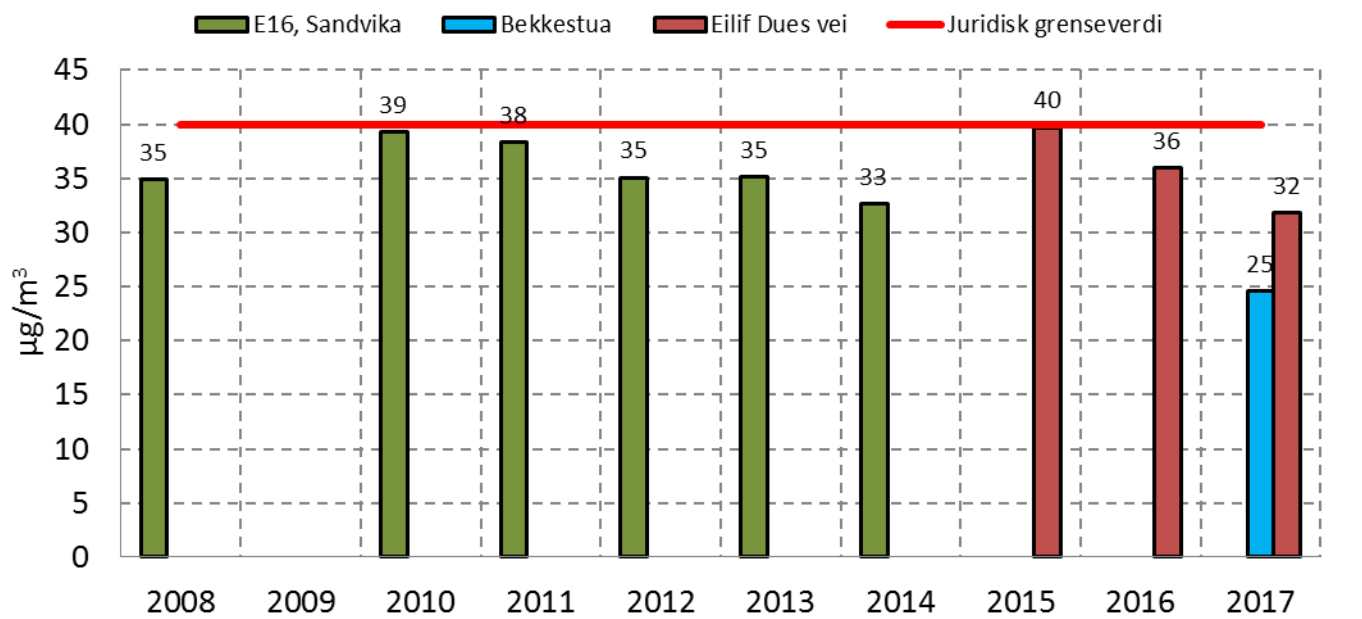

Årsmiddel av NO₂ ved målepunkter i Bærum

Data fra www.luftkvalitet.info