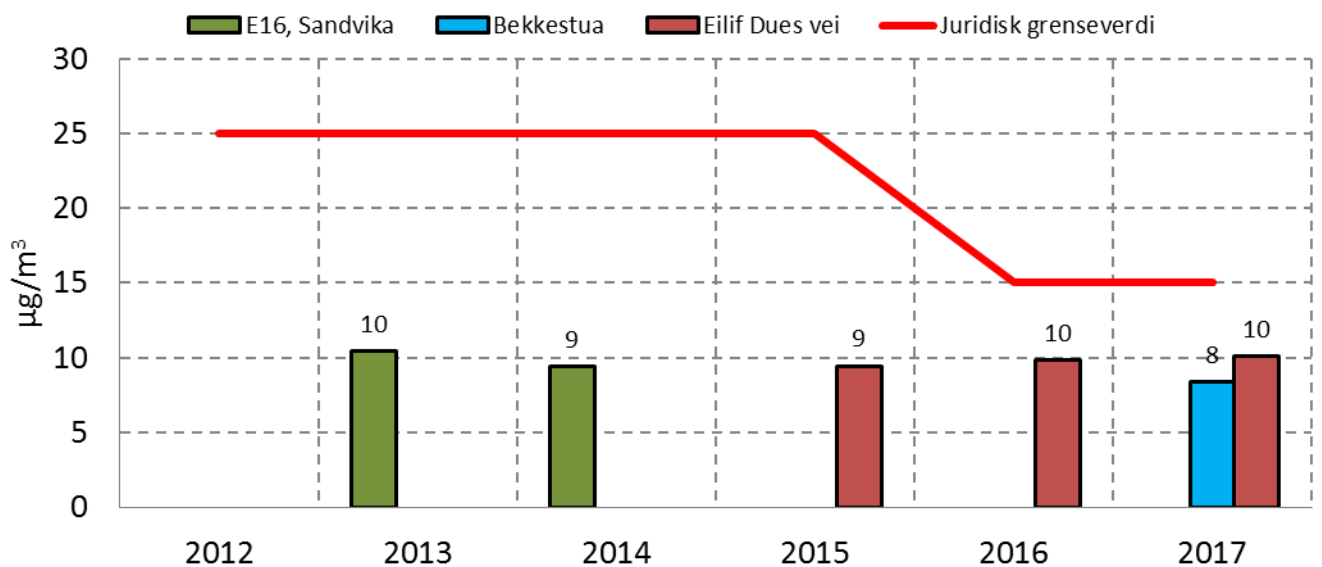

Antall døgnmiddel av PM₁₀ > 50 µg/m³ ved målepunkter i Bærum

Data fra www.luftkvalitet.info

Årsmiddel av PM₁₀ ved målepunkter i Bærum

Data fra www.luftkvalitet.info

Årsmiddel av PM_{2,5} ved målepunkter i Bærum