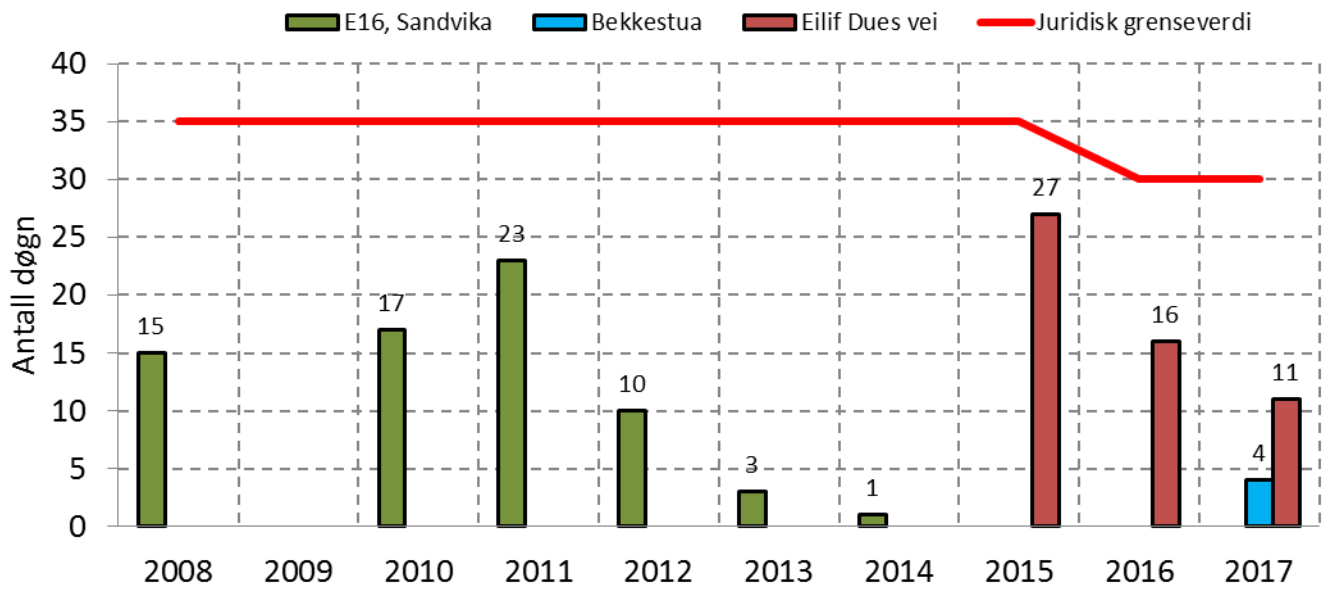

Antall døgnmiddel av PM₁₀ > 50 µg/m³ ved målepunkter i Bærum

Data fra www.luftkvalitet.info

Årsmiddel av PM₁₀ ved målepunkter i Bærum

Data fra www.luftkvalitet.info

Årsmiddel av PM_{2,5} ved målepunkter i Bærum