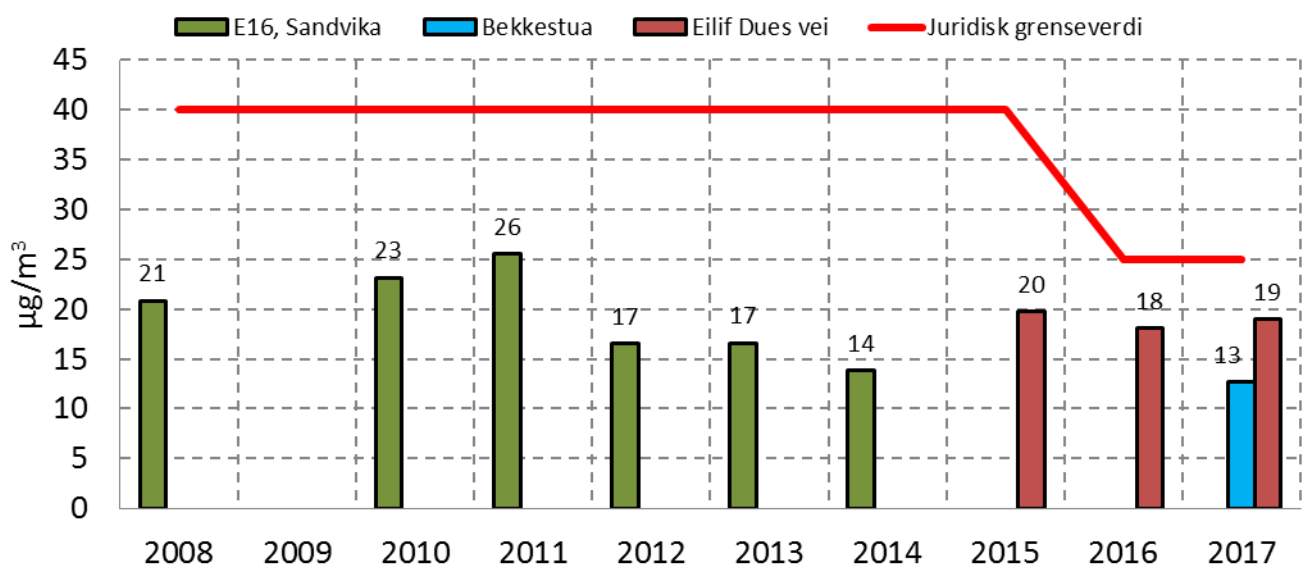

Antall døgnmiddel av PM₁₀ > 50 µg/m³ ved målepunkter i Bærum

Data fra www.luftkvalitet.info

Årsmiddel av PM₁₀ ved målepunkter i Bærum

Data fra www.luftkvalitet.info

Årsmiddel av PM_{2,5} ved målepunkter i Bærum