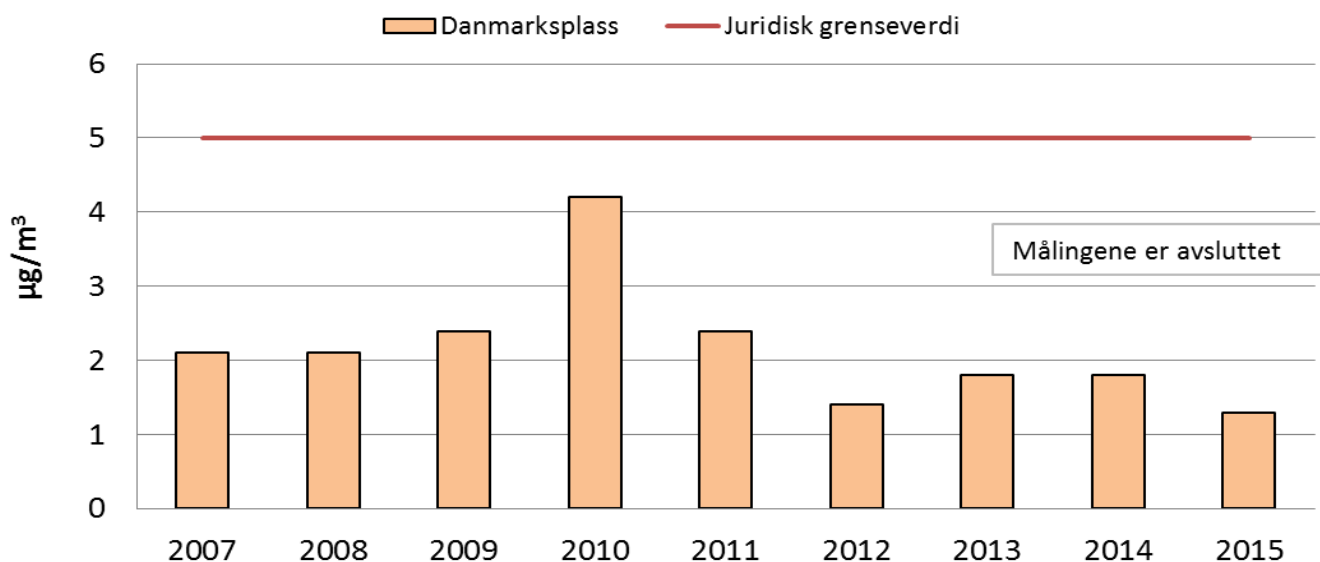

Data fra www.luftkvalitet.info

Antall timemiddel av NO₂ > 200 µg/m³ ved målepunkter i Bergen

Data fra www.luftkvalitet.info

Årsmiddel av NO₂ ved målepunkter i Bergen

Data fra www.luftkvalitet.info

Årsmidler av Benzen ved målepunkter i Bergen