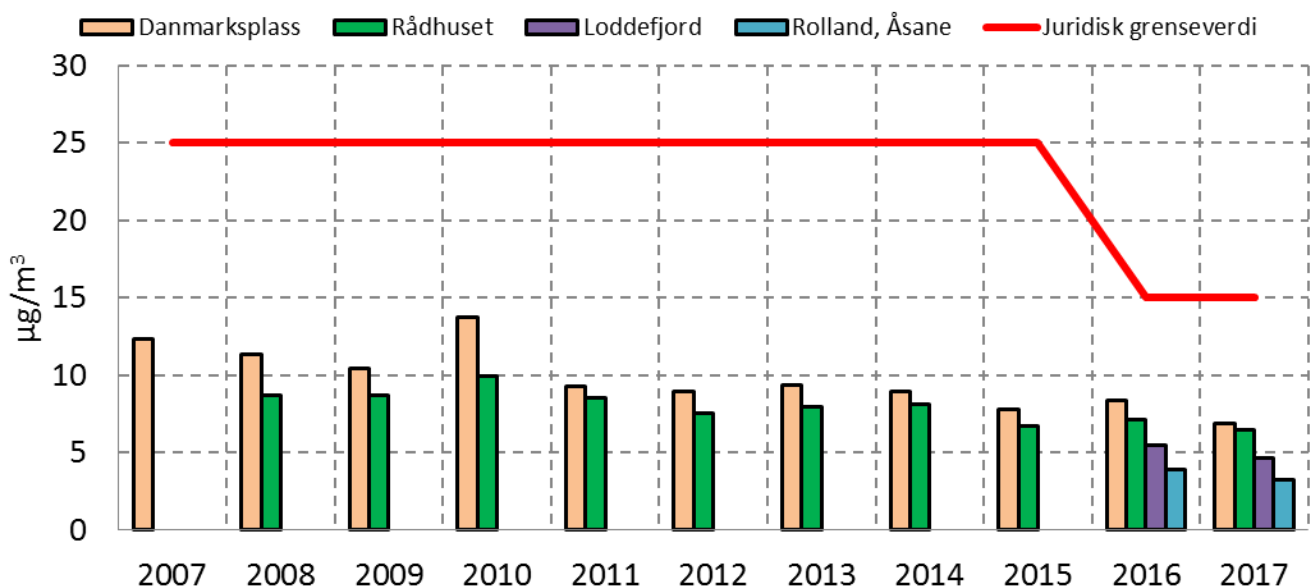

Antall døgnmiddel av PM₁₀ > 50 µg/m³ ved målepunkter i Bergen

Data fra www.luftkvalitet.info

Årsmiddel av PM₁₀ ved målepunkter i Bergen

Data fra www.luftkvalitet.info

Årsmiddel av PM_{2,5} ved målepunkter i Bergen

Data fra www.luftkvalitet.info

Antall timemiddel av NO₂ > 200 µg/m³ ved målepunkter i Bergen

Data fra www.luftkvalitet.info

Årsmiddel av NO₂ ved målepunkter i Bergen

Data fra www.luftkvalitet.info

Årsmidler av Benzen ved målepunkter i Bergen