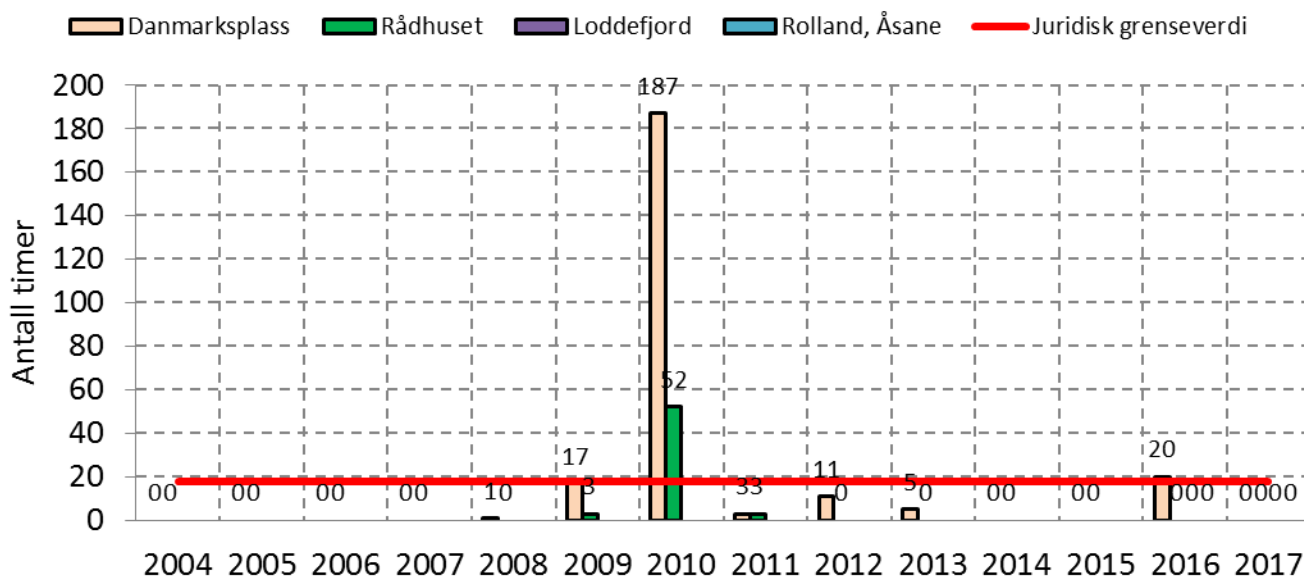

Antall døgnmiddel av PM₁₀ > 50 µg/m³ ved målepunkter i Bergen

Data fra www.luftkvalitet.info

Årsmiddel av PM₁₀ ved målepunkter i Bergen

Data fra www.luftkvalitet.info

Årsmiddel av PM_{2,5} ved målepunkter i Bergen

Data fra www.luftkvalitet.info

Antall timemiddel av NO₂ > 200 µg/m³ ved målepunkter i Bergen

Data fra www.luftkvalitet.info

Årsmiddel av NO₂ ved målepunkter i Bergen

Data fra www.luftkvalitet.info

Årsmidler av Benzen ved målepunkter i Bergen