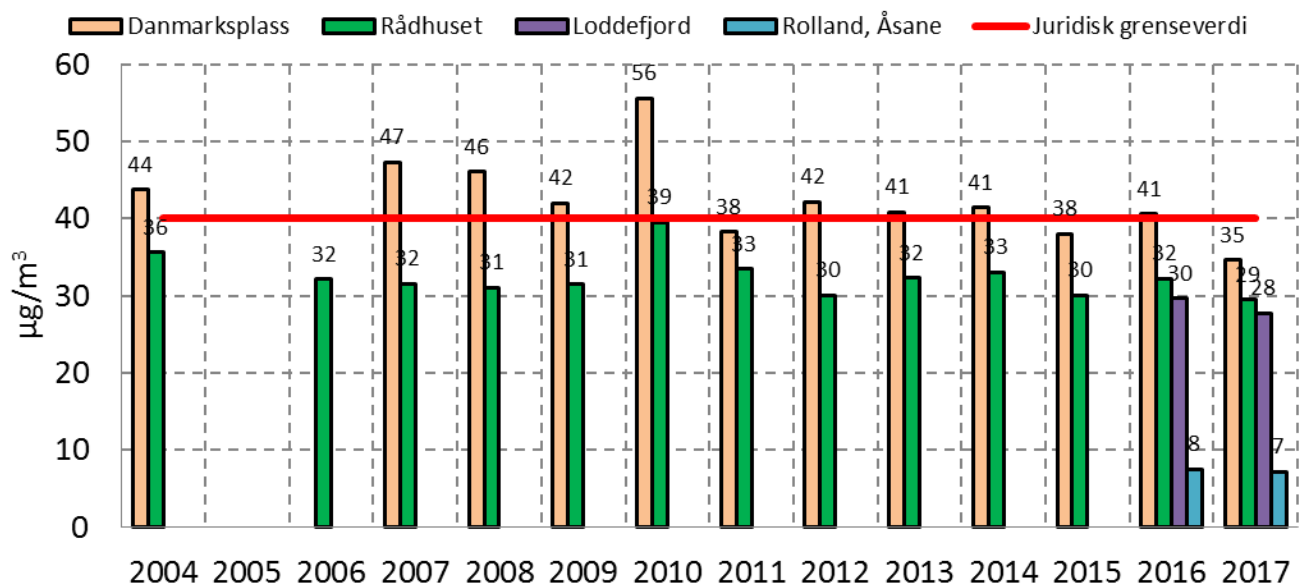

Antall døgnmiddel av PM₁₀ > 50 µg/m³ ved målepunkter i Bergen

Data fra www.luftkvalitet.info

Årsmiddel av PM₁₀ ved målepunkter i Bergen

Data fra www.luftkvalitet.info

Årsmiddel av PM_{2,5} ved målepunkter i Bergen

Data fra www.luftkvalitet.info

Antall timemiddel av NO₂ > 200 µg/m³ ved målepunkter i Bergen

Data fra www.luftkvalitet.info

Årsmiddel av NO₂ ved målepunkter i Bergen

Data fra www.luftkvalitet.info

Årsmidler av Benzen ved målepunkter i Bergen