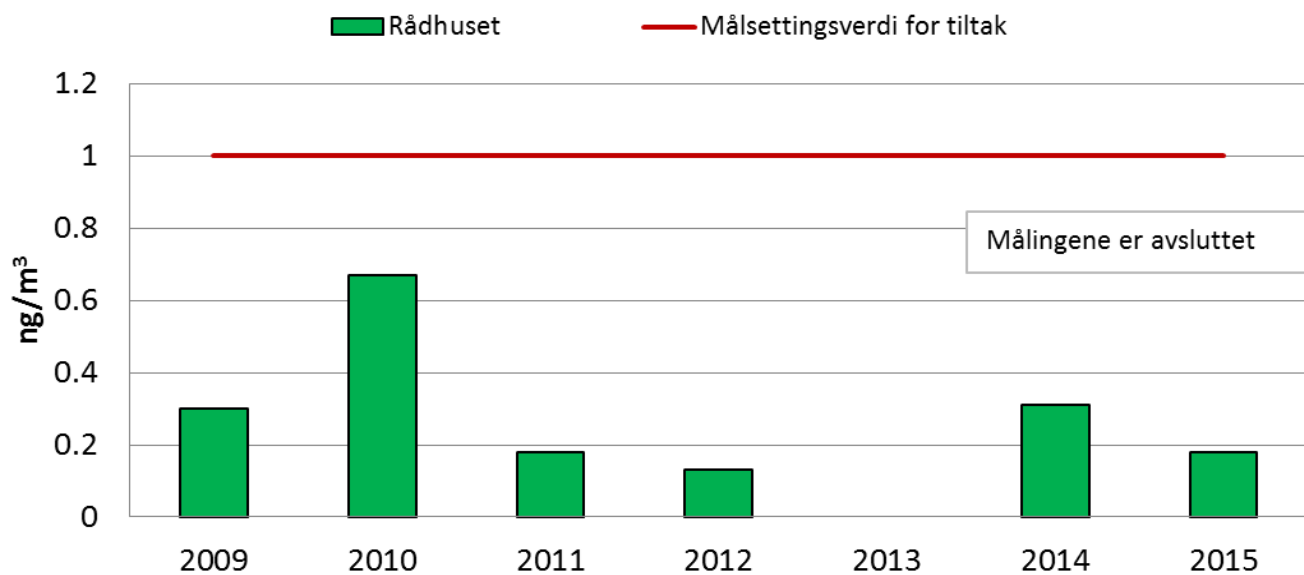

Årsmidler av Benzo(a)pyren i PM10 ved målepunkter i Bergen

Data fra www.luftkvalitet.info