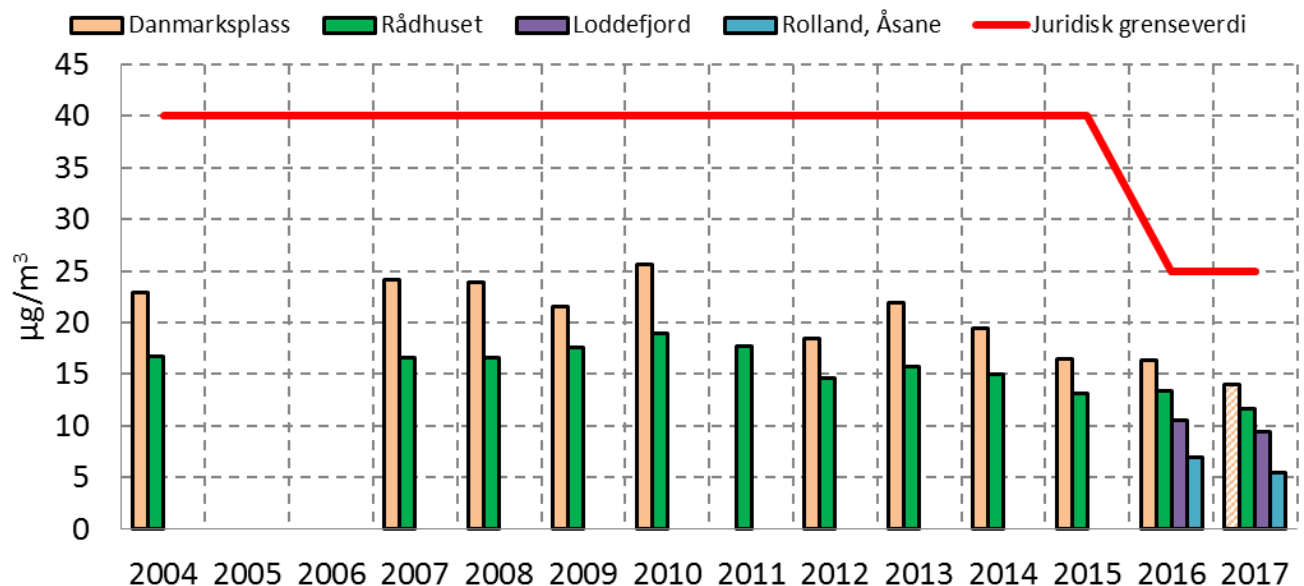

Antall døgnmiddel av PM₁₀ > 50 µg/m³ ved målepunkter i Bergen

Data fra www.luftkvalitet.info

Årsmiddel av PM₁₀ ved målepunkter i Bergen

Data fra www.luftkvalitet.info

Årsmiddel av PM_{2,5} ved målepunkter i Bergen

Data fra www.luftkvalitet.info

Antall timemiddel av NO₂ > 200 µg/m³ ved målepunkter i Bergen

Data fra www.luftkvalitet.info

Årsmiddel av NO₂ ved målepunkter i Bergen

Data fra www.luftkvalitet.info

Årsmidler av Benzen ved målepunkter i Bergen