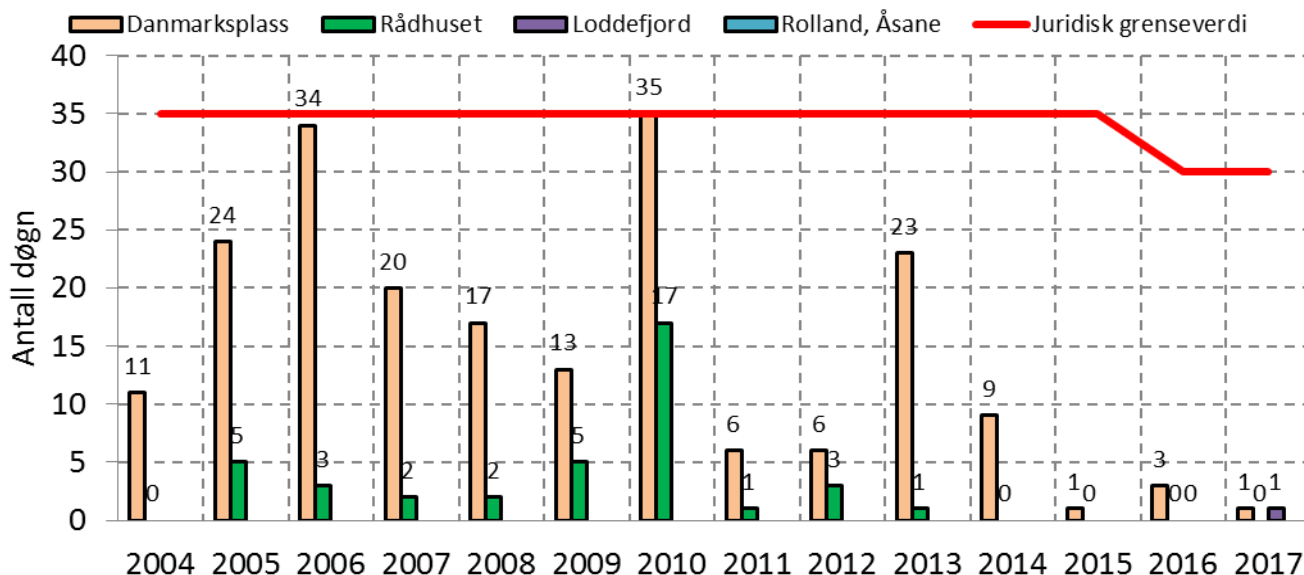

Antall døgnmiddel av PM₁₀ > 50 µg/m³ ved målepunkter i Bergen

Data fra www.luftkvalitet.info

Årsmiddel av PM₁₀ ved målepunkter i Bergen

Data fra www.luftkvalitet.info

Årsmiddel av PM_{2,5} ved målepunkter i Bergen

Data fra www.luftkvalitet.info

Antall timemiddel av NO₂ > 200 µg/m³ ved målepunkter i Bergen

Data fra www.luftkvalitet.info

Årsmiddel av NO₂ ved målepunkter i Bergen

Data fra www.luftkvalitet.info

Årsmidler av Benzen ved målepunkter i Bergen