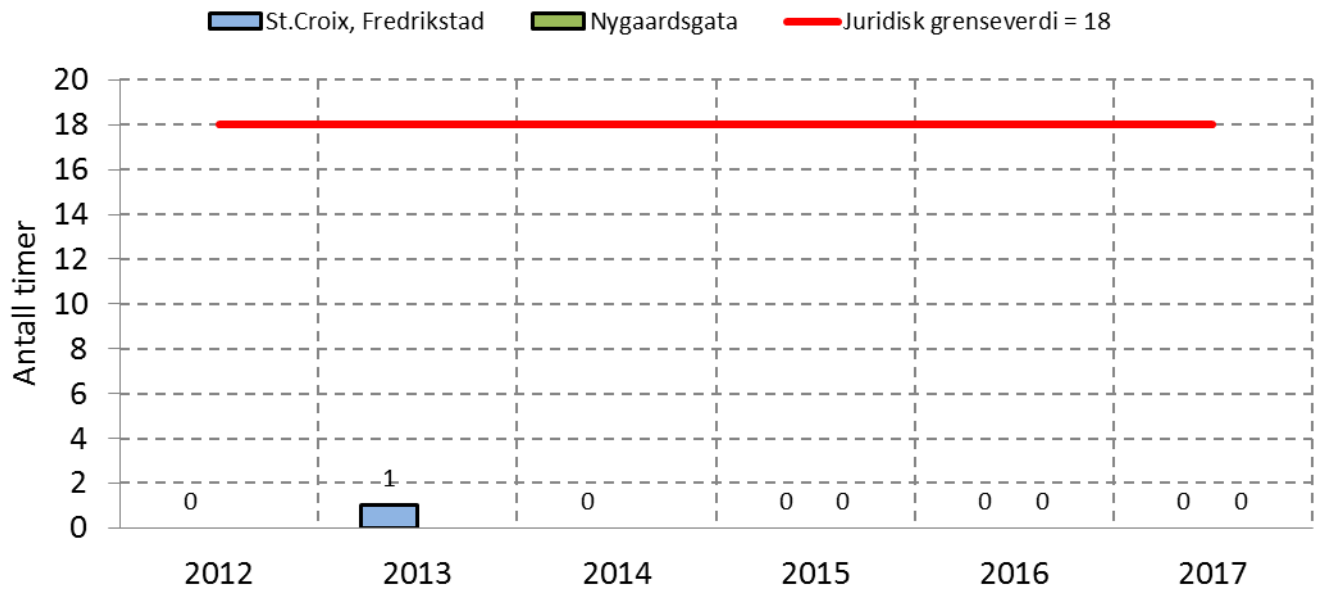

Antall døgnmiddel av PM₁₀ > 50 µg/m³ ved målepunkter i Fredrikstad

Årsmiddel av PM₁₀ ved målepunkter i Fredrikstad

Årsmiddel av PM_{2,5} ved målepunkter i Fredrikstad

Antall timemiddel av NO₂ > 200 µg/m³ ved målepunkter i Fredrikstad