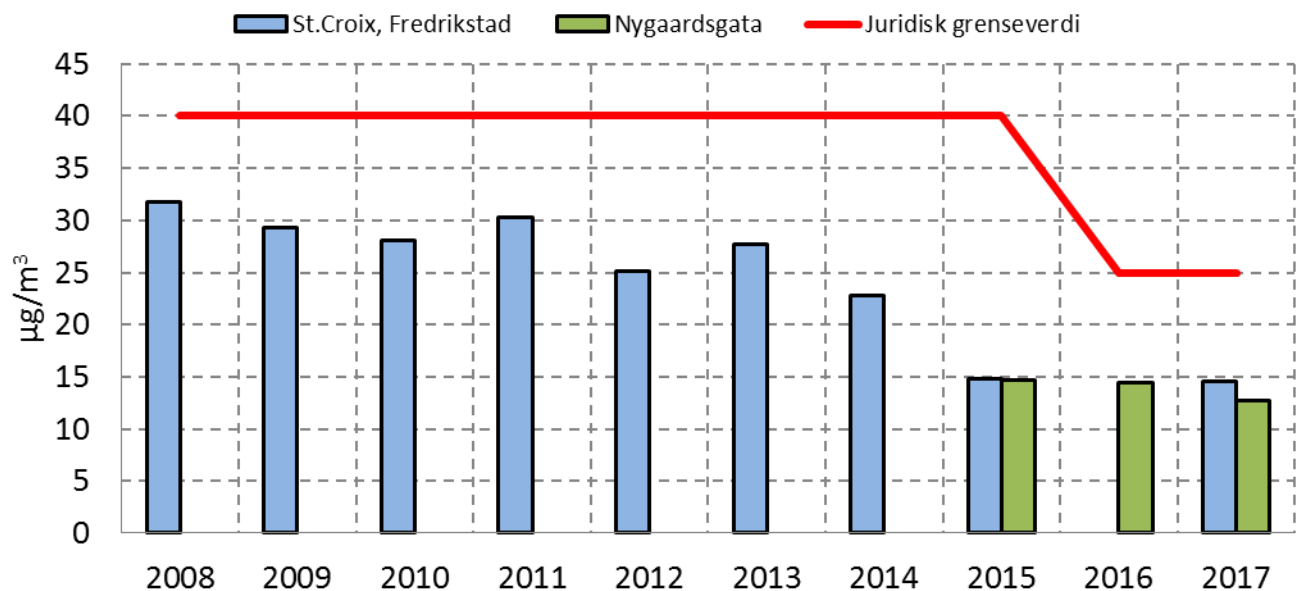

Antall døgnmiddel av PM₁₀ > 50 µg/m³ ved målepunkter i Fredrikstad

Årsmiddel av PM₁₀ ved målepunkter i Fredrikstad

Årsmiddel av PM_{2,5} ved målepunkter i Fredrikstad

Antall timemiddel av NO₂ > 200 µg/m³ ved målepunkter i Fredrikstad