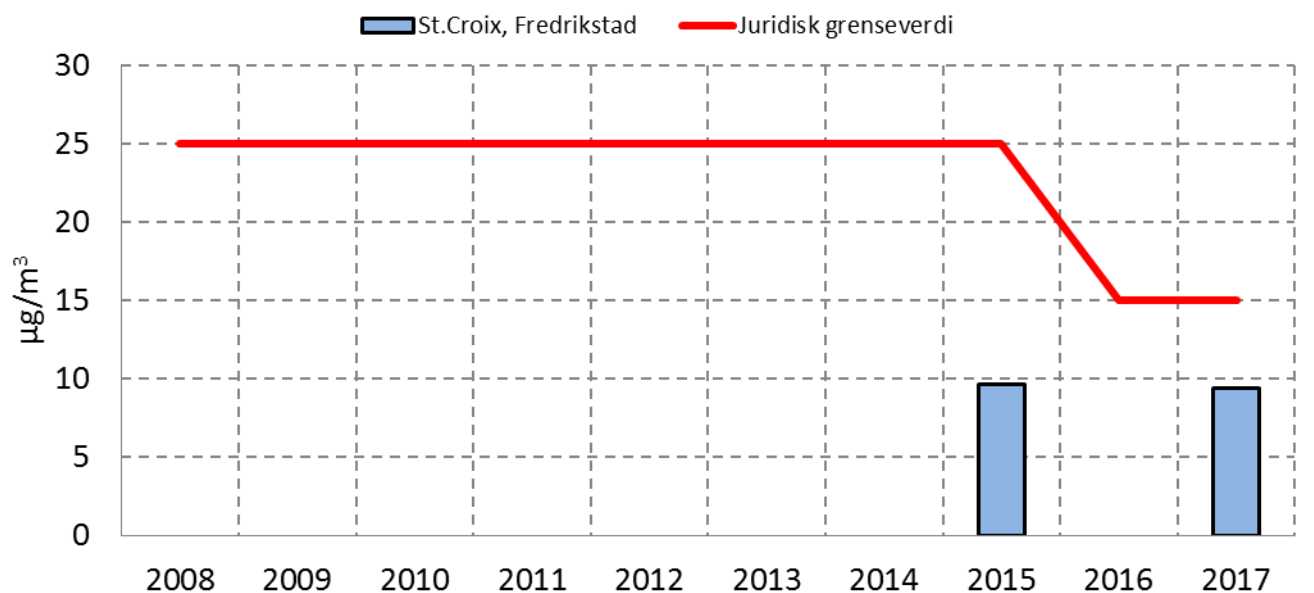

Antall døgnmiddel av PM₁₀ > 50 µg/m³ ved målepunkter i Fredrikstad

Årsmiddel av PM₁₀ ved målepunkter i Fredrikstad

Årsmiddel av PM_{2,5} ved målepunkter i Fredrikstad

Antall timemiddel av NO₂ > 200 µg/m³ ved målepunkter i Fredrikstad