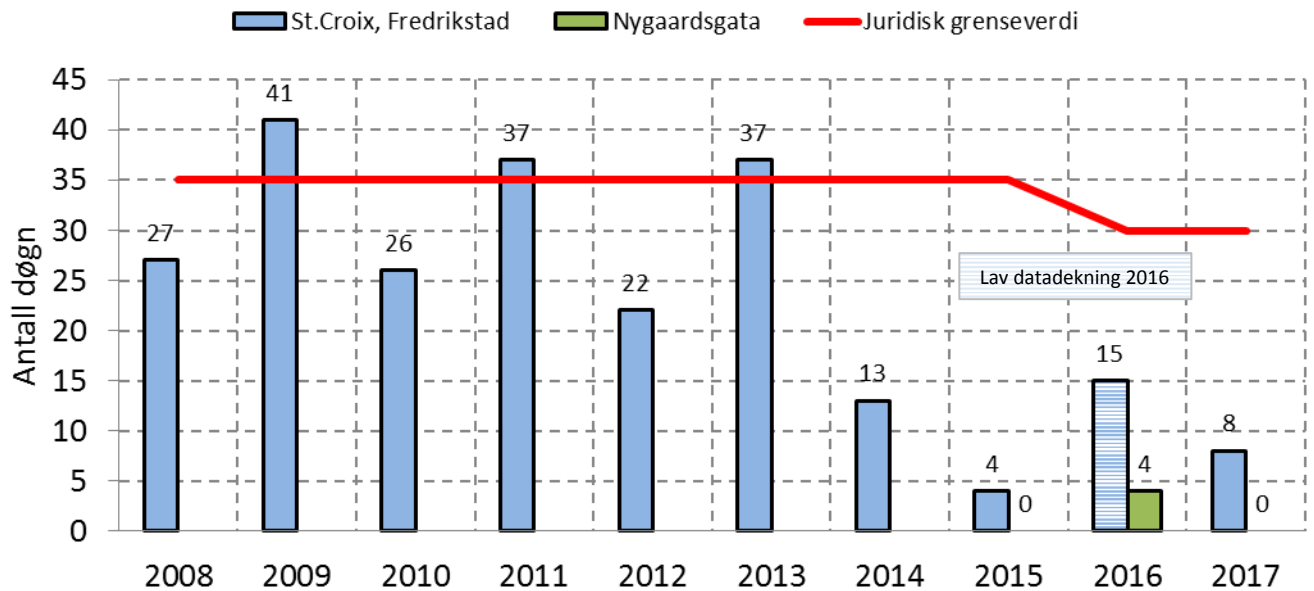

Antall døgnmiddel av PM₁₀ > 50 µg/m³ ved målepunkter i Fredrikstad

Årsmiddel av PM₁₀ ved målepunkter i Fredrikstad

Årsmiddel av PM_{2,5} ved målepunkter i Fredrikstad

Antall timemiddel av NO₂ > 200 µg/m³ ved målepunkter i Fredrikstad