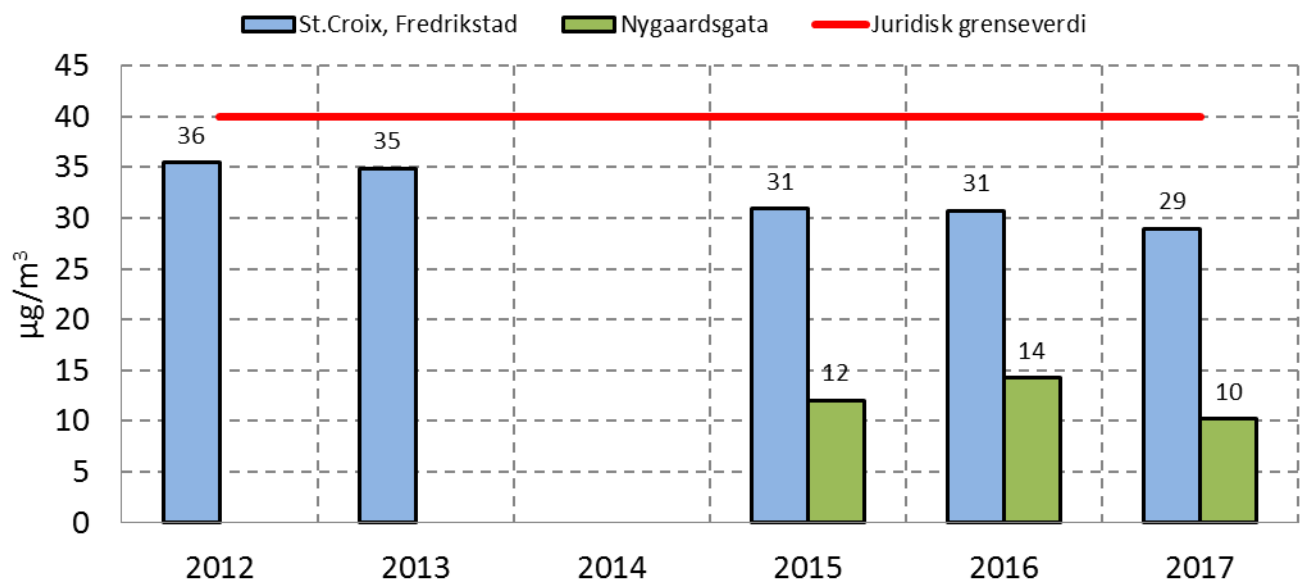

Årsmiddel av NO₂ ved målepunkter i Fredrikstad

Data fra www.luftkvalitet.info