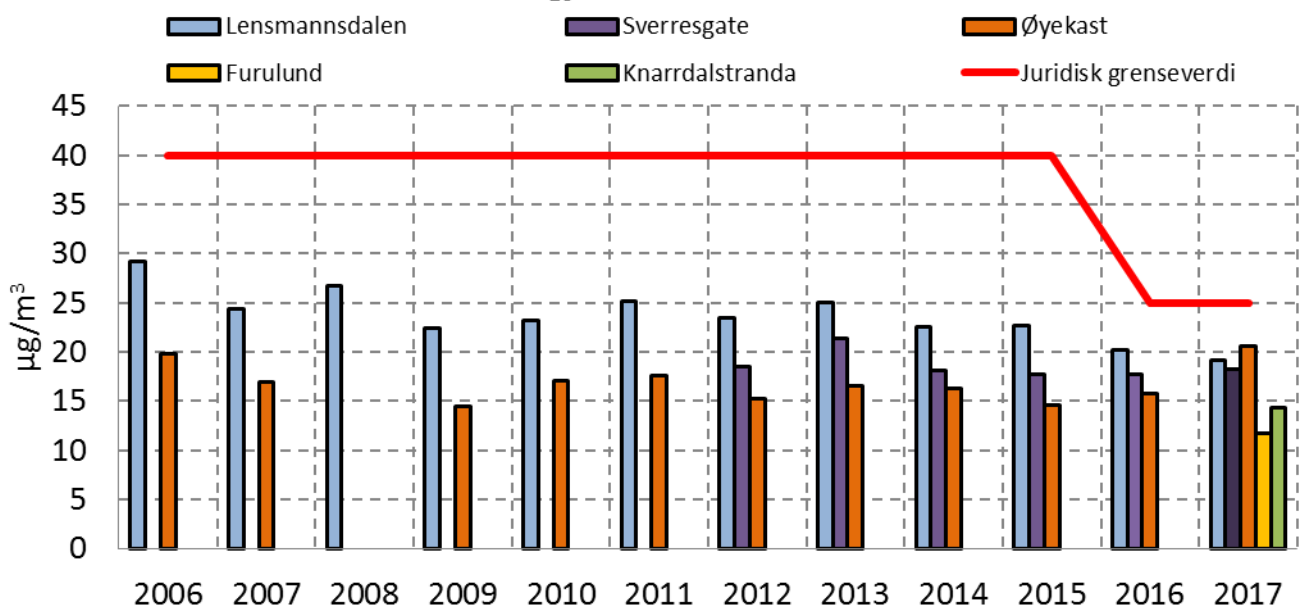

Antall døgnmiddel av PM₁₀ > 50 µg/m³ ved målepunkter i Grenland

Data fra www.luftkvalitet.info

Årsmiddel av PM₁₀ ved målepunkter i Grenland

Data fra www.luftkvalitet.info

Årsmiddel av PM_{2,5} ved målepunkter i Grenland

Data fra www.luftkvalitet.info

Antall timemiddel av NO₂ > 200 µg/m³ ved målepunkter i Grenland

Data fra www.luftkvalitet.info

Årsmiddel av NO₂ ved målepunkter i Grenland

Data fra www.luftkvalitet.info

Årsmidler av Benzen ved målepunkter i Grenland