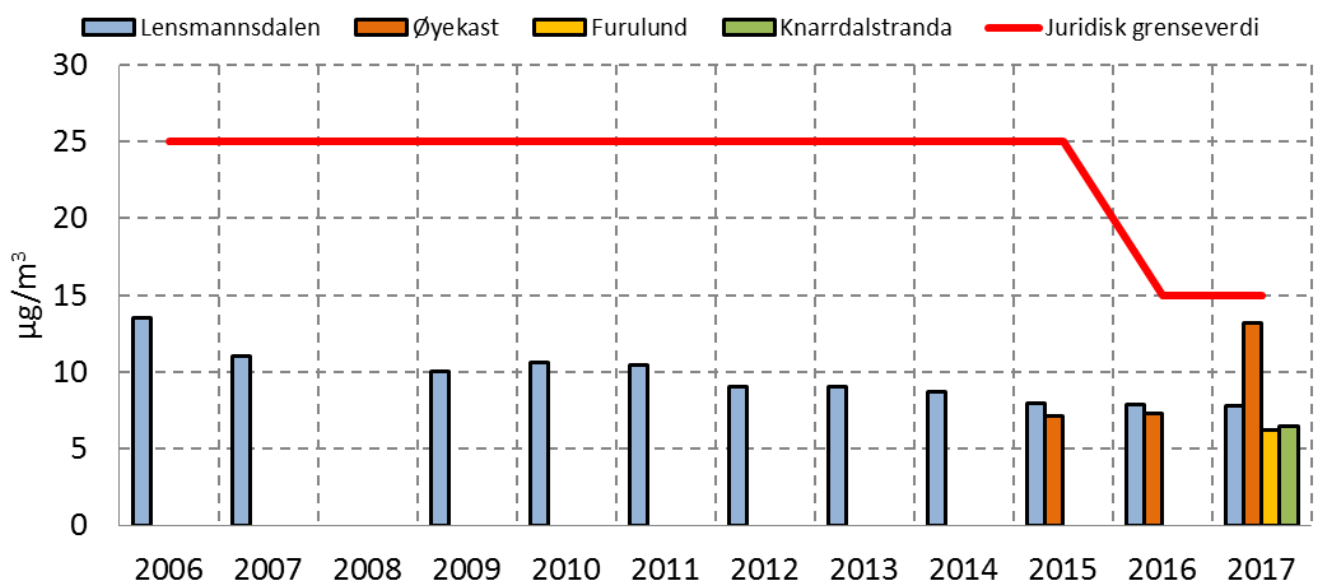

Antall døgnmiddel av PM₁₀ > 50 µg/m³ ved målepunkter i Grenland

Data fra www.luftkvalitet.info

Årsmiddel av PM₁₀ ved målepunkter i Grenland

Data fra www.luftkvalitet.info

Årsmiddel av PM_{2,5} ved målepunkter i Grenland

Data fra www.luftkvalitet.info

Antall timemiddel av NO₂ > 200 µg/m³ ved målepunkter i Grenland

Data fra www.luftkvalitet.info

Årsmiddel av NO₂ ved målepunkter i Grenland

Data fra www.luftkvalitet.info

Årsmidler av Benzen ved målepunkter i Grenland