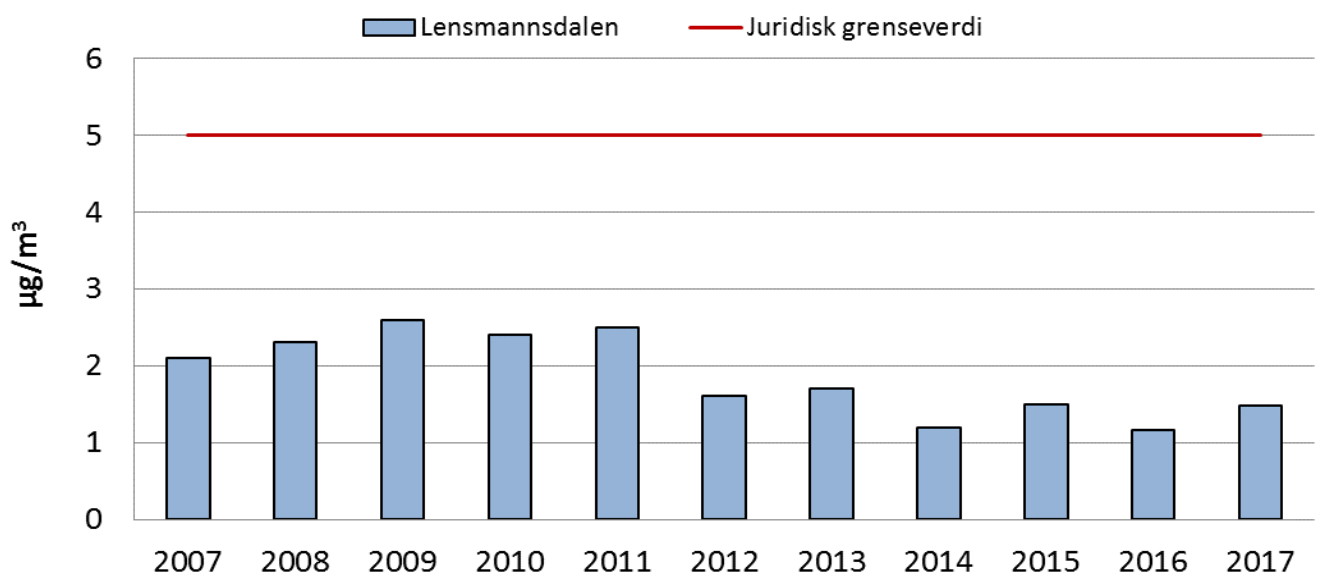

Antall døgnmiddel av PM₁₀ > 50 µg/m³ ved målepunkter i Grenland

Data fra www.luftkvalitet.info

Årsmiddel av PM₁₀ ved målepunkter i Grenland

Data fra www.luftkvalitet.info

Årsmiddel av PM_{2,5} ved målepunkter i Grenland

Data fra www.luftkvalitet.info

Antall timemiddel av NO₂ > 200 µg/m³ ved målepunkter i Grenland

Data fra www.luftkvalitet.info

Årsmiddel av NO₂ ved målepunkter i Grenland

Data fra www.luftkvalitet.info

Årsmidler av Benzen ved målepunkter i Grenland