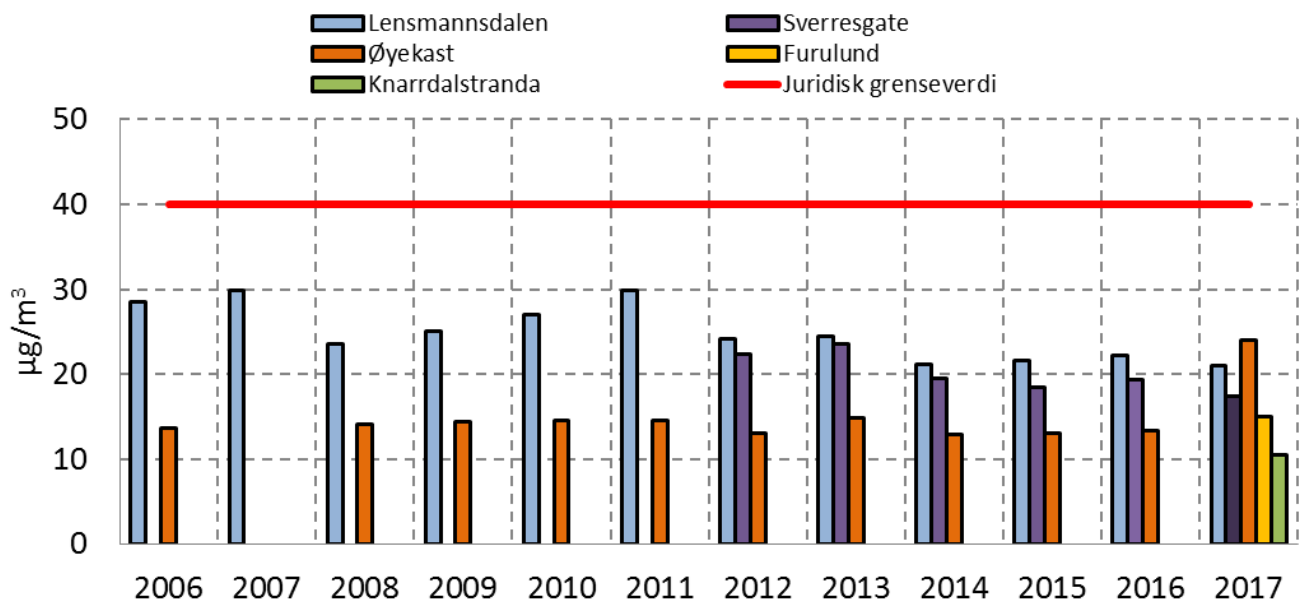

Antall døgnmiddel av PM₁₀ > 50 µg/m³ ved målepunkter i Grenland

Data fra www.luftkvalitet.info

Årsmiddel av PM₁₀ ved målepunkter i Grenland

Data fra www.luftkvalitet.info

Årsmiddel av PM_{2,5} ved målepunkter i Grenland

Data fra www.luftkvalitet.info

Antall timemiddel av NO₂ > 200 µg/m³ ved målepunkter i Grenland

Data fra www.luftkvalitet.info

Årsmiddel av NO₂ ved målepunkter i Grenland

Data fra www.luftkvalitet.info

Årsmidler av Benzen ved målepunkter i Grenland