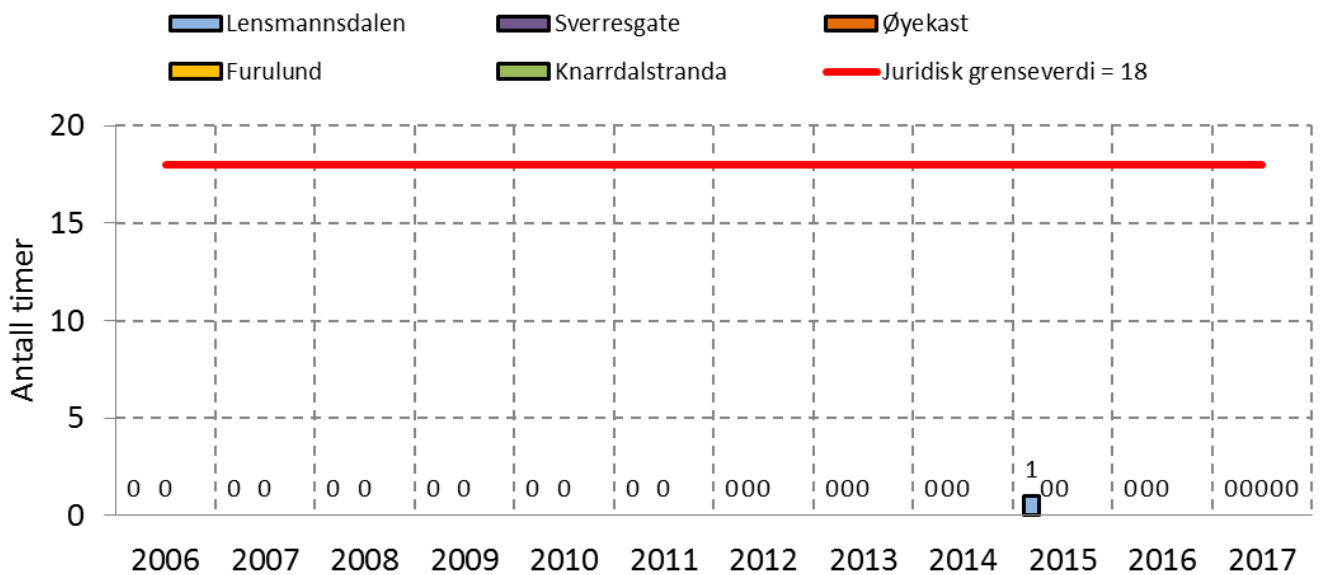

Antall døgnmiddel av PM₁₀ > 50 µg/m³ ved målepunkter i Grenland

Data fra www.luftkvalitet.info

Årsmiddel av PM₁₀ ved målepunkter i Grenland

Data fra www.luftkvalitet.info

Årsmiddel av PM_{2,5} ved målepunkter i Grenland

Data fra www.luftkvalitet.info

Antall timemiddel av NO₂ > 200 µg/m³ ved målepunkter i Grenland

Data fra www.luftkvalitet.info

Årsmiddel av NO₂ ved målepunkter i Grenland

Data fra www.luftkvalitet.info

Årsmidler av Benzen ved målepunkter i Grenland