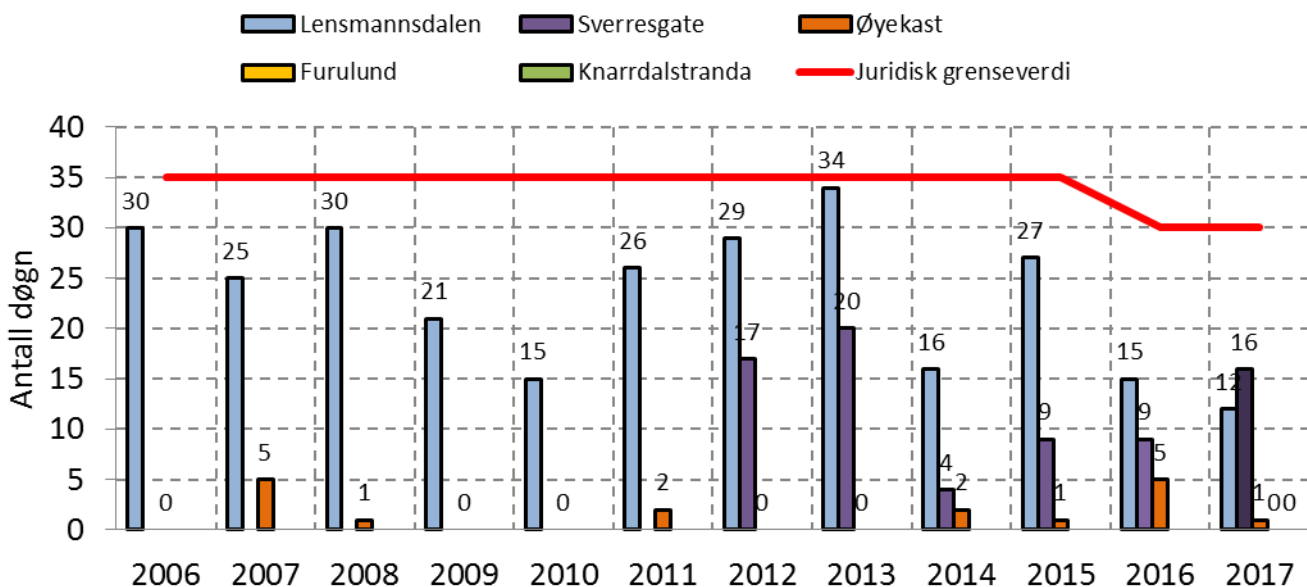

Antall døgnmiddel av PM₁₀ > 50 µg/m³ ved målepunkter i Grenland

Data fra www.luftkvalitet.info

Årsmiddel av PM₁₀ ved målepunkter i Grenland

Data fra www.luftkvalitet.info

Årsmiddel av PM_{2,5} ved målepunkter i Grenland

Data fra www.luftkvalitet.info

Antall timemiddel av NO₂ > 200 µg/m³ ved målepunkter i Grenland

Data fra www.luftkvalitet.info

Årsmiddel av NO₂ ved målepunkter i Grenland

Data fra www.luftkvalitet.info

Årsmidler av Benzen ved målepunkter i Grenland