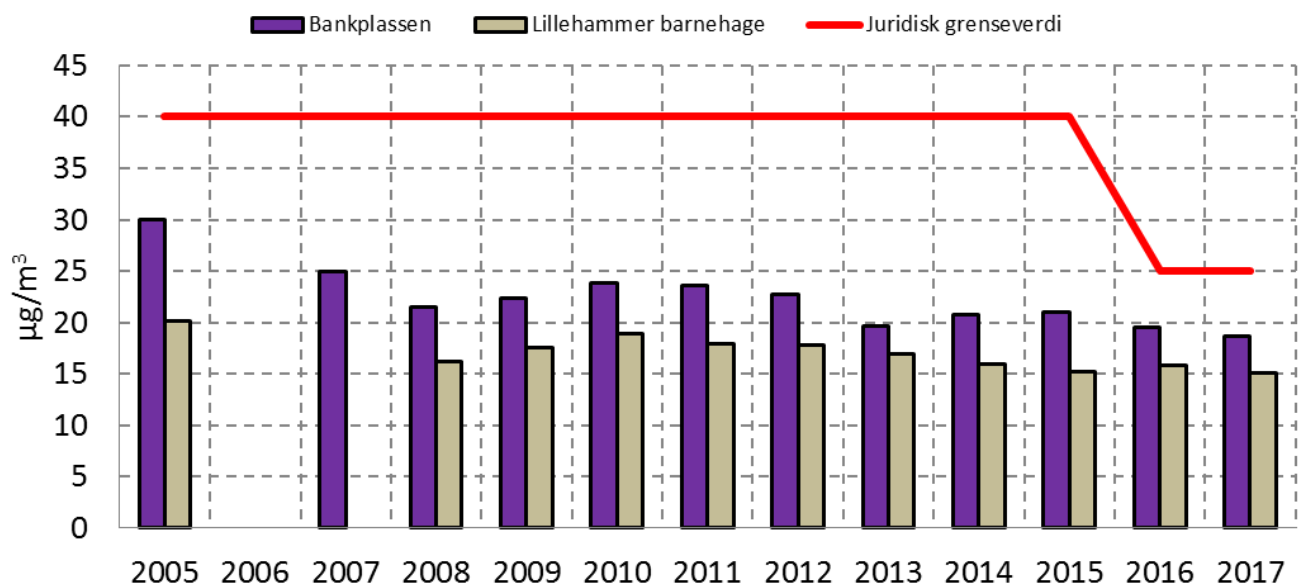

## Antall døgnmiddel av PM<sub>10</sub> > 50 µg/m<sup>3</sup> ved målepunkter i Lillehammer

Data fra [www.luftkvalitet.info](http://www.luftkvalitet.info)

## Årsmiddel av PM<sub>10</sub> ved målepunkter i Lillehammer

Data fra [www.luftkvalitet.info](http://www.luftkvalitet.info)

## Årsmiddel av PM<sub>2,5</sub> ved målepunkter i Lillehammer

Data fra [www.luftkvalitet.info](http://www.luftkvalitet.info)