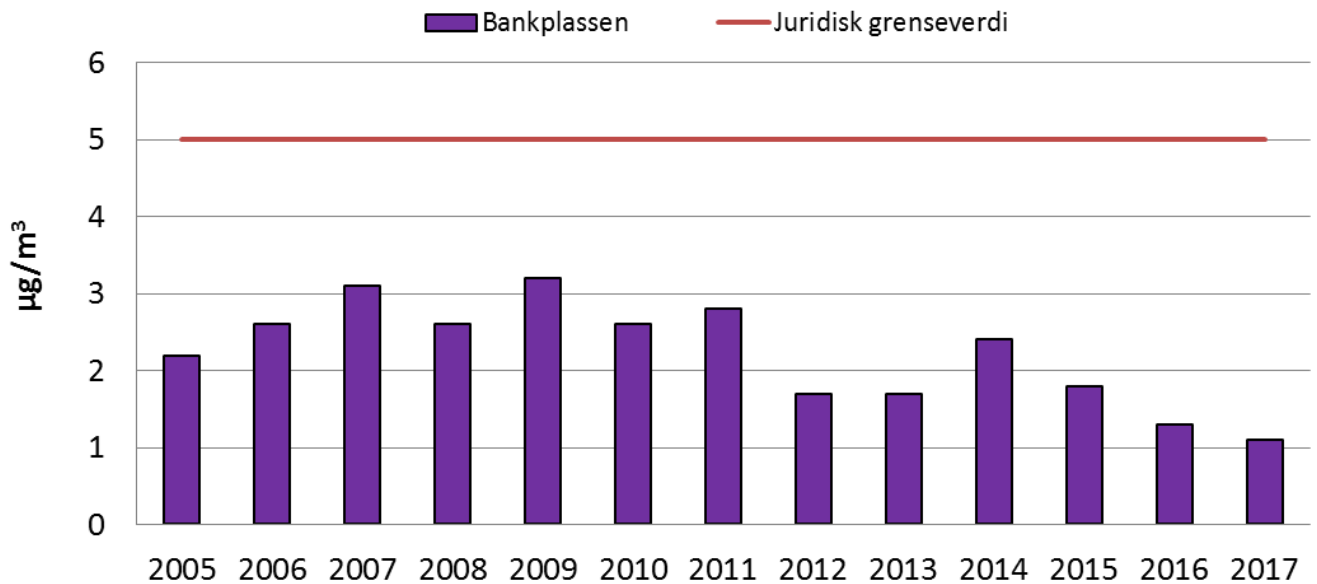

Årsmidler av Benzen ved målepunkter i Lillehammer

Data fra www.luftkvalitet.info