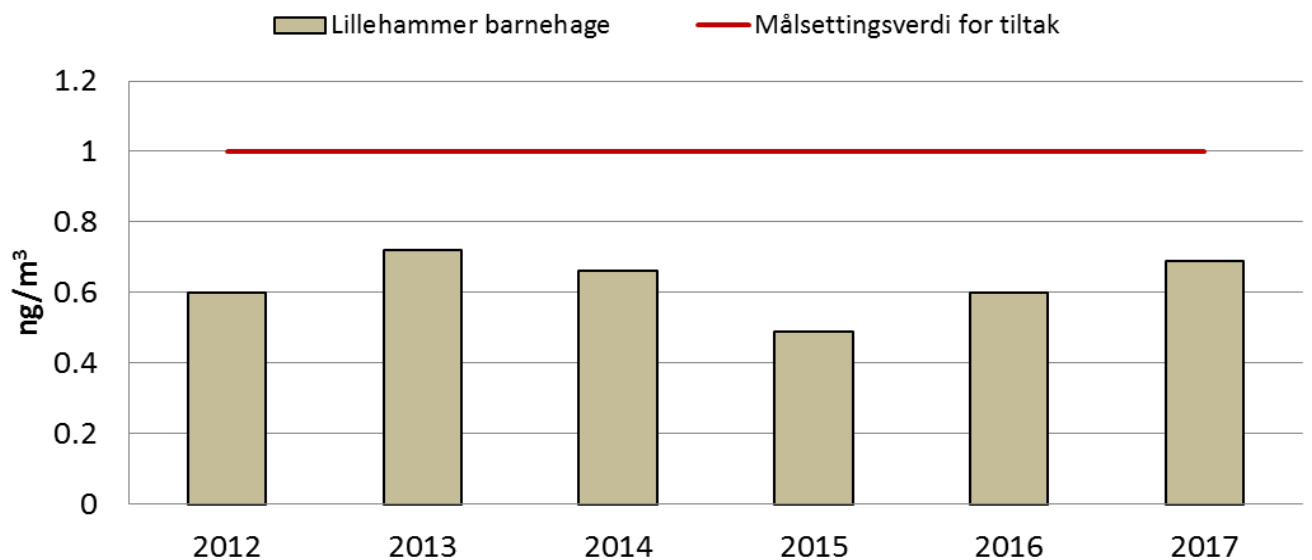

Årsmidler av Benzo(a)pyren i PM₁₀ ved målepunkter i Lillehammer

Data fra www.luftkvalitet.info