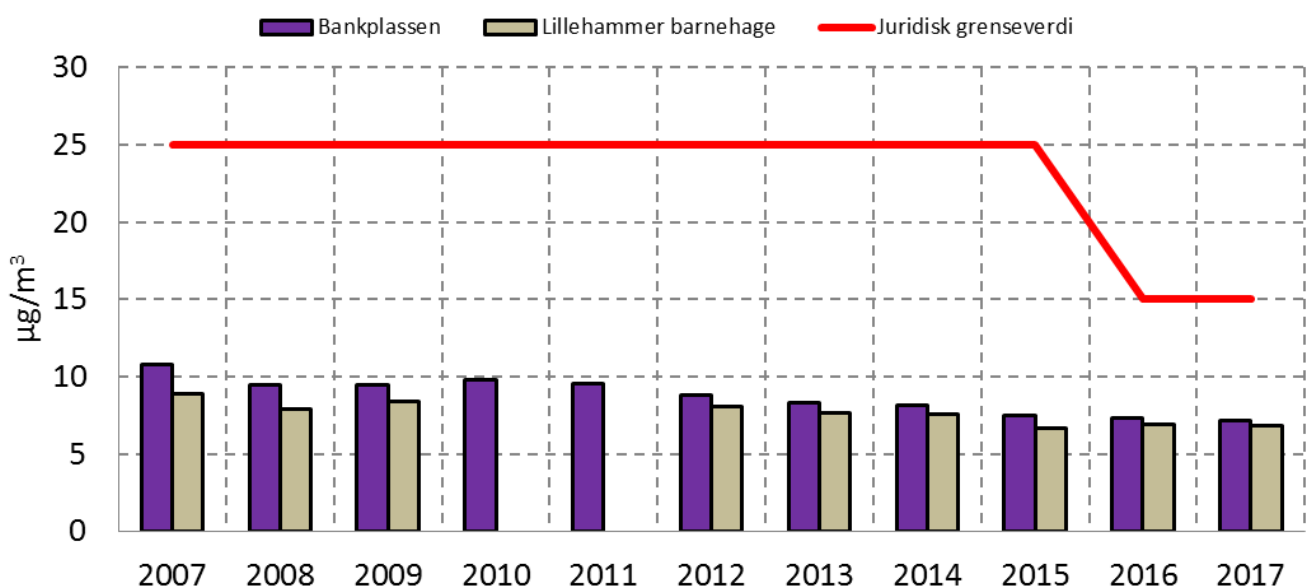

## Antall døgnmiddel av PM<sub>10</sub> > 50 µg/m<sup>3</sup> ved målepunkter i Lillehammer

Data fra [www.luftkvalitet.info](http://www.luftkvalitet.info)

## Årsmiddel av PM<sub>10</sub> ved målepunkter i Lillehammer

Data fra [www.luftkvalitet.info](http://www.luftkvalitet.info)

## Årsmiddel av PM<sub>2,5</sub> ved målepunkter i Lillehammer

Data fra [www.luftkvalitet.info](http://www.luftkvalitet.info)