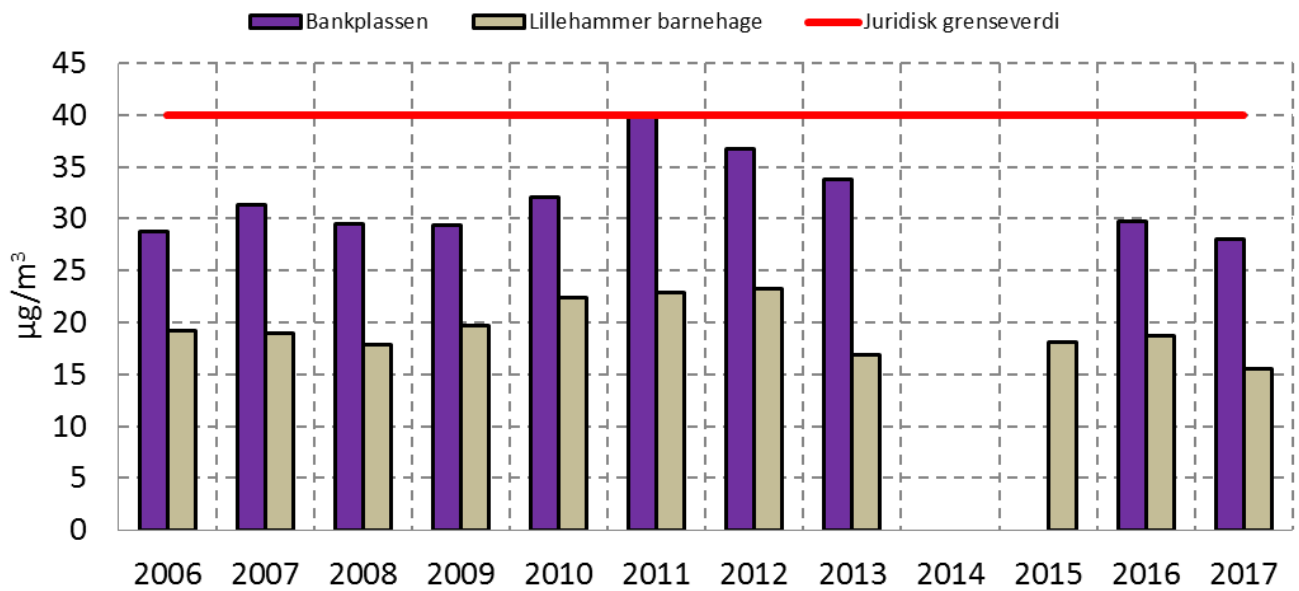

Årsmiddel av NO₂ ved målepunkter i Lillehammer

Data fra www.luftkvalitet.info