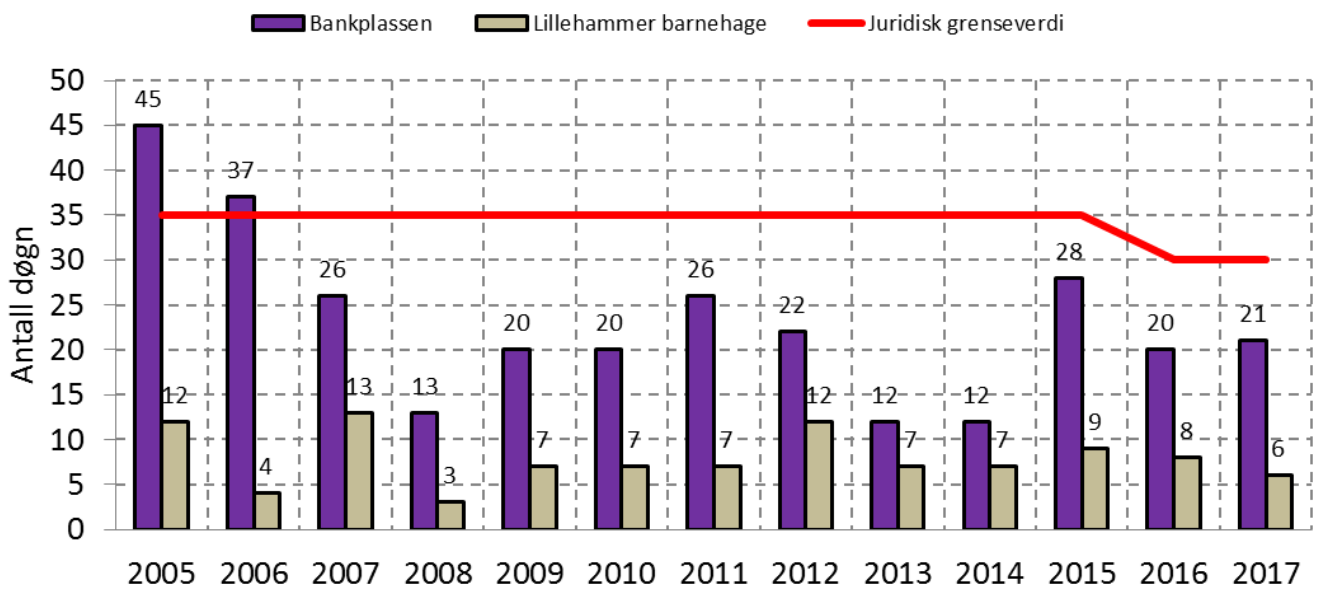

## Antall døgnmiddel av PM<sub>10</sub> > 50 µg/m<sup>3</sup> ved målepunkter i Lillehammer

Data fra [www.luftkvalitet.info](http://www.luftkvalitet.info)

## Årsmiddel av PM<sub>10</sub> ved målepunkter i Lillehammer

Data fra [www.luftkvalitet.info](http://www.luftkvalitet.info)