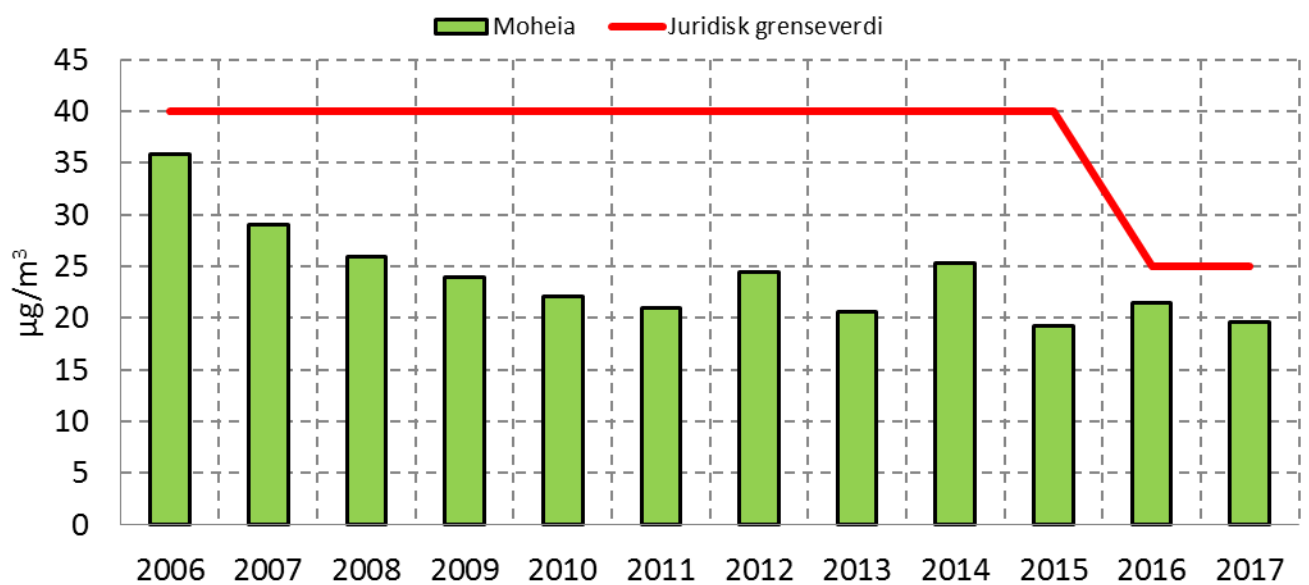

Antall døgnmiddel av PM₁₀ > 50 µg/m³ ved målepunkter i Mo i Rana

Data fra www.luftkvalitet.info

Årsmiddel av PM₁₀ ved målepunkter i Mo i Rana

Data fra www.luftkvalitet.info