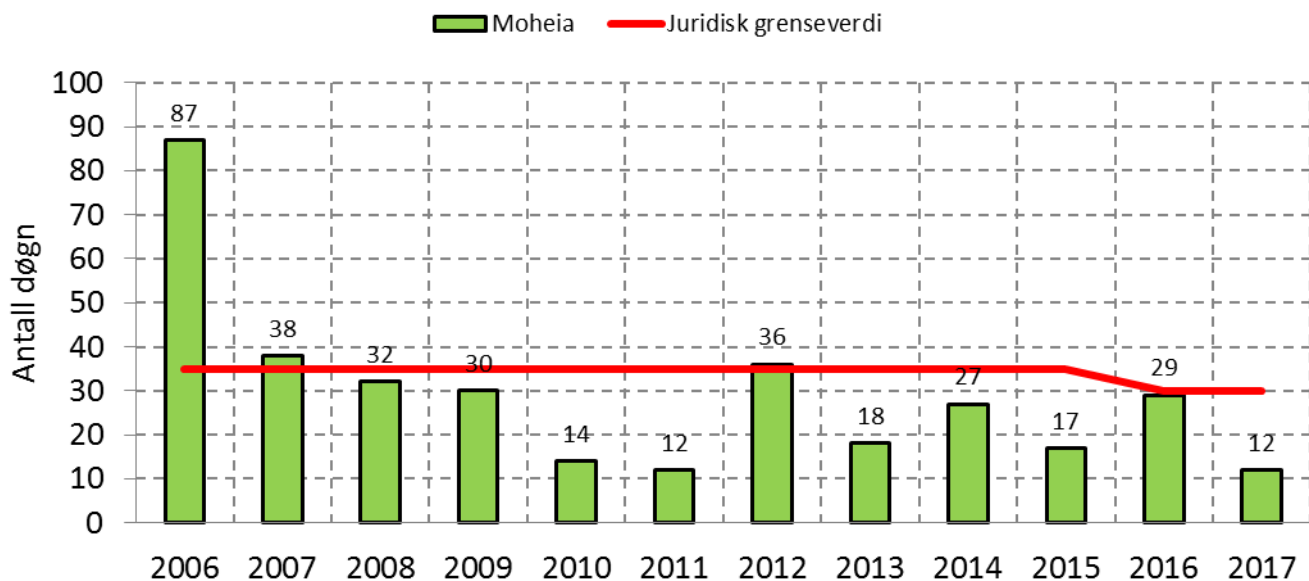

Antall døgnmiddel av PM₁₀ > 50 µg/m³ ved målepunkter i Mo i Rana

Data fra www.luftkvalitet.info

Årsmiddel av PM₁₀ ved målepunkter i Mo i Rana

Data fra www.luftkvalitet.info