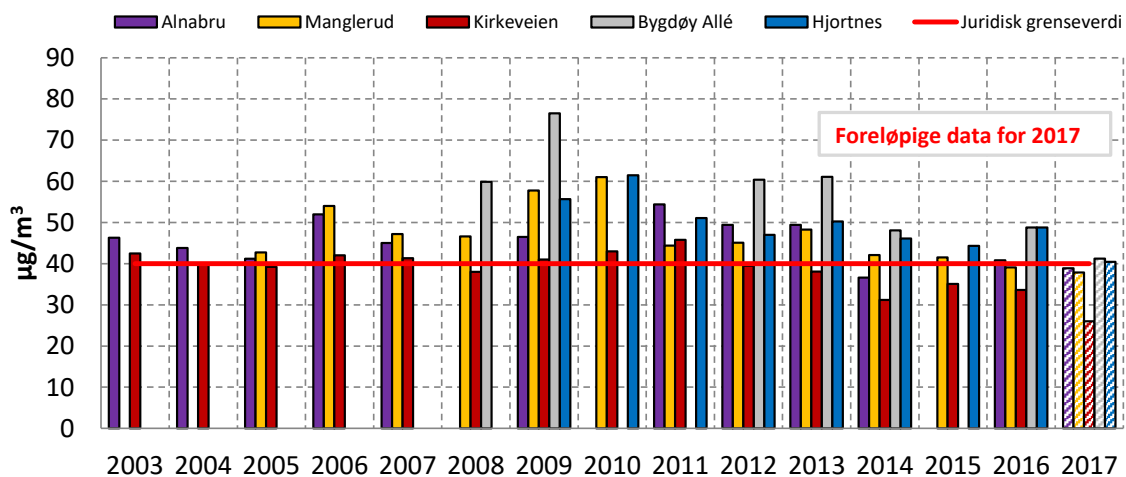

### Antall timemiddel av NO<sub>2</sub> > 200 µg/m<sup>3</sup> ved målepunkter i Oslo

Data fra [www.luftkvalitet.info](http://www.luftkvalitet.info)

### Årsmiddel av NO<sub>2</sub> ved målepunkter i Oslo

Data fra [www.luftkvalitet.info](http://www.luftkvalitet.info)