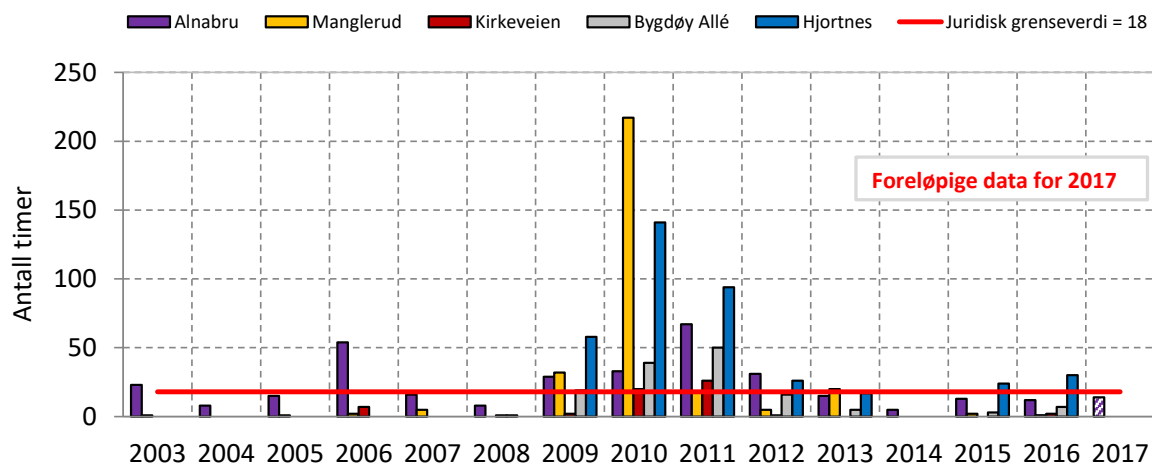

### Antall timemiddel av NO<sub>2</sub> > 200 µg/m<sup>3</sup> ved målepunkter i Oslo

Data fra [www.luftkvalitet.info](http://www.luftkvalitet.info)

### Årsmiddel av NO<sub>2</sub> ved målepunkter i Oslo

Data fra [www.luftkvalitet.info](http://www.luftkvalitet.info)