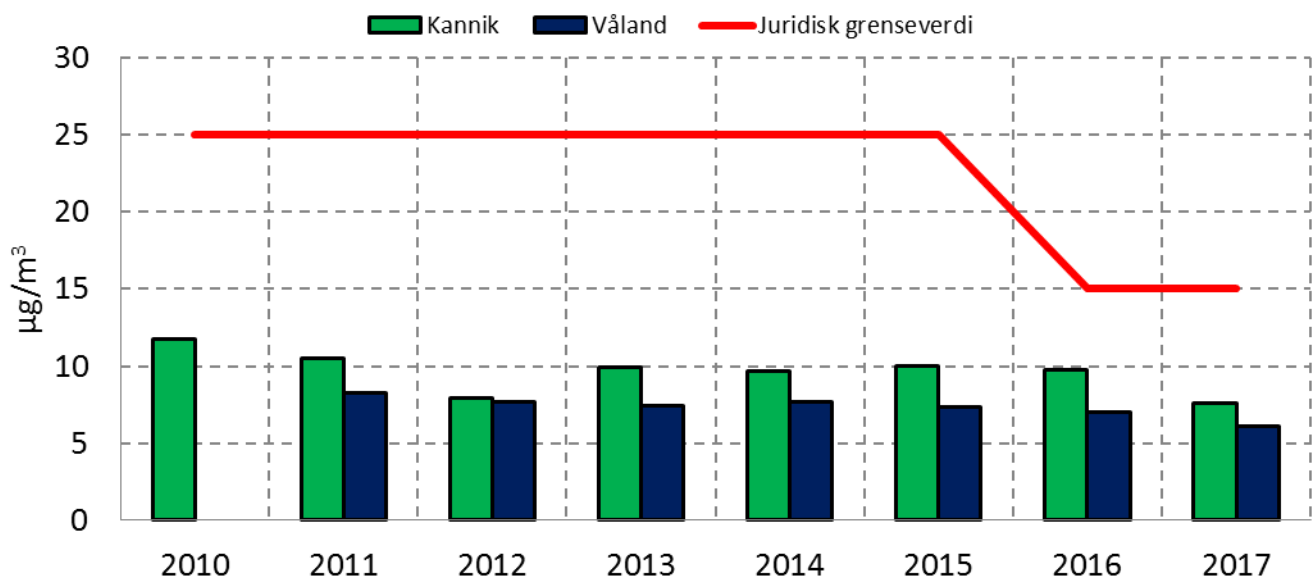

Årsmiddel av PM_{2,5} ved målepunkter i Stavanger

Data fra www.luftkvalitet.info