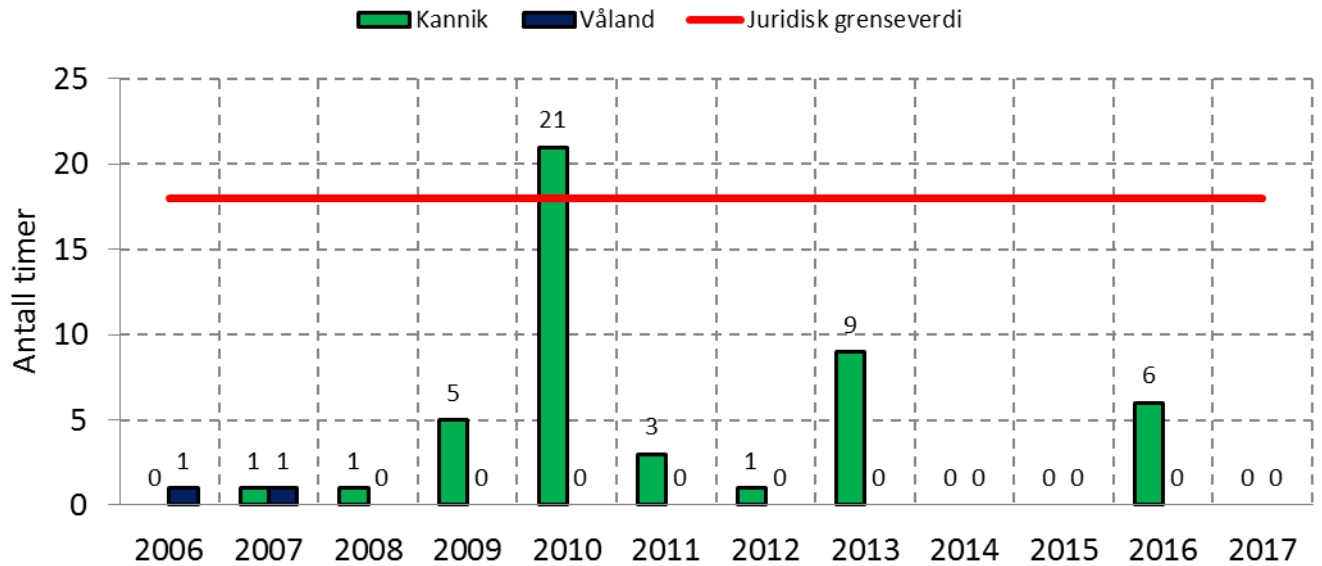

Antall timemiddel av NO₂ > 200 µg/m³ ved målepunkter i Stavanger

Data fra www.luftkvalitet.info