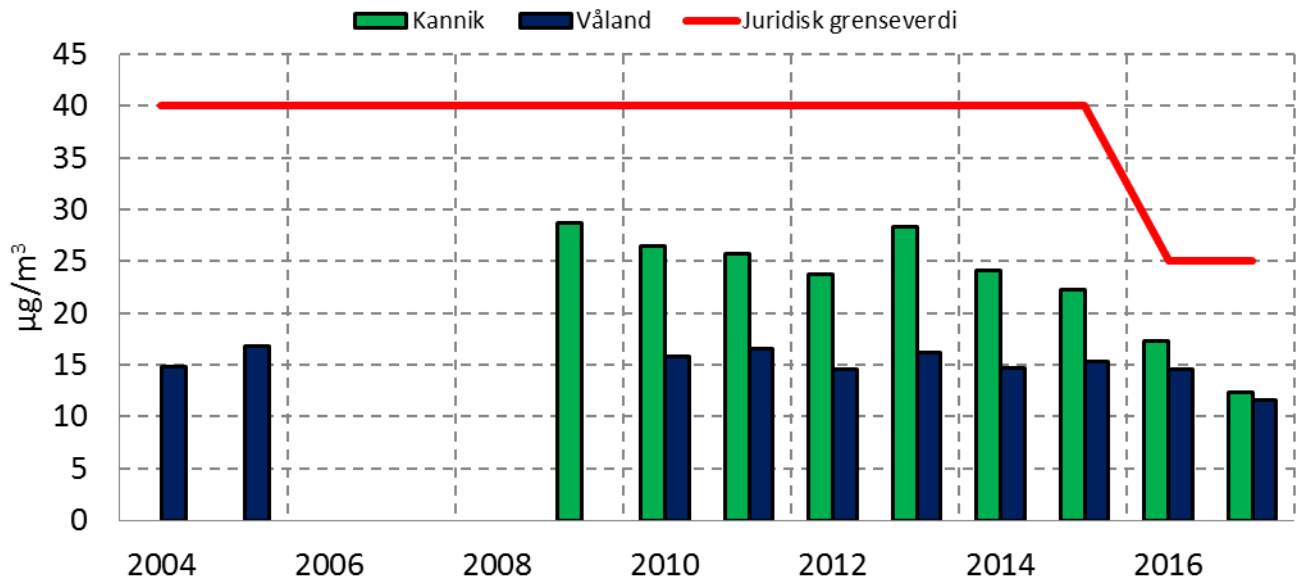

## Antall døgnmiddel av PM<sub>10</sub> > 50 µg/m<sup>3</sup> ved målepunkter i Stavanger

Data fra [www.luftkvalitet.info](http://www.luftkvalitet.info)

## Årsmiddel av PM<sub>10</sub> ved målepunkter i Stavanger

Data fra [www.luftkvalitet.info](http://www.luftkvalitet.info)

## Årsmiddel av PM<sub>2,5</sub> ved målepunkter i Stavanger

Data fra [www.luftkvalitet.info](http://www.luftkvalitet.info)