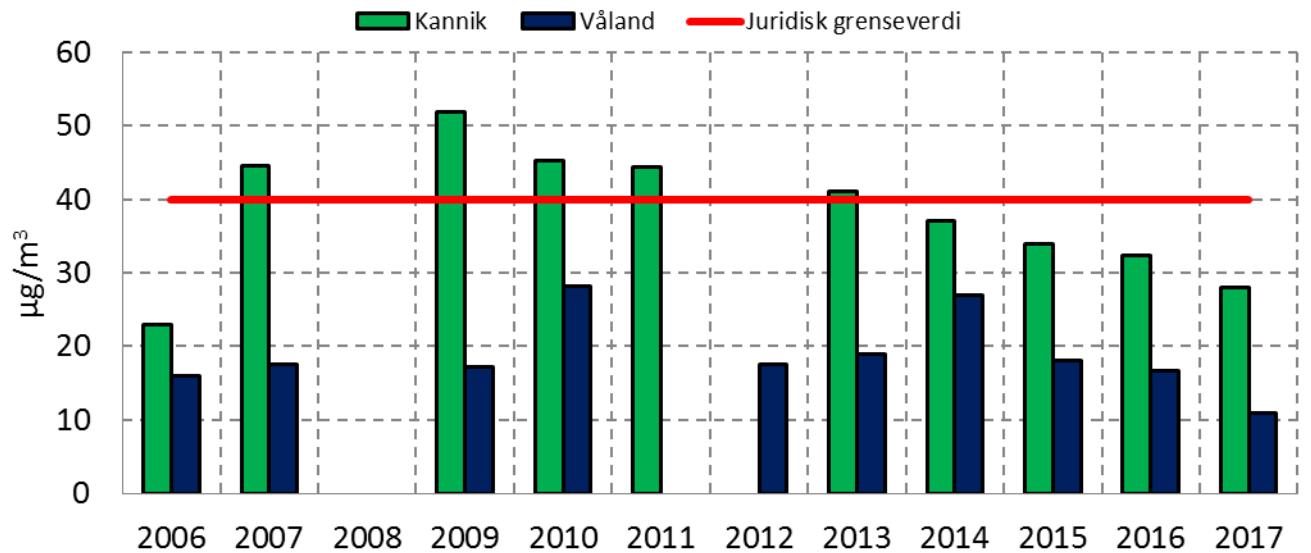

Årsmiddel av NO₂ ved målepunkter i Stavanger

Data fra www.luftkvalitet.info