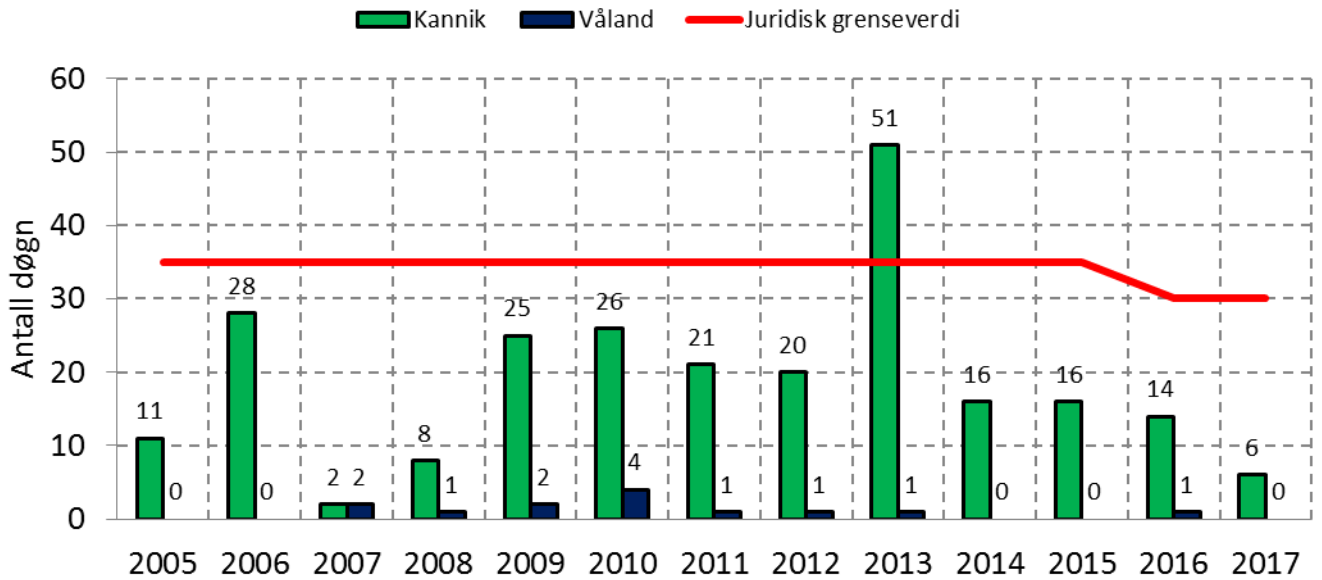

## Antall døgnmiddel av PM<sub>10</sub> > 50 µg/m<sup>3</sup> ved målepunkter i Stavanger

Data fra [www.luftkvalitet.info](http://www.luftkvalitet.info)

## Årsmiddel av PM<sub>10</sub> ved målepunkter i Stavanger

Data fra [www.luftkvalitet.info](http://www.luftkvalitet.info)