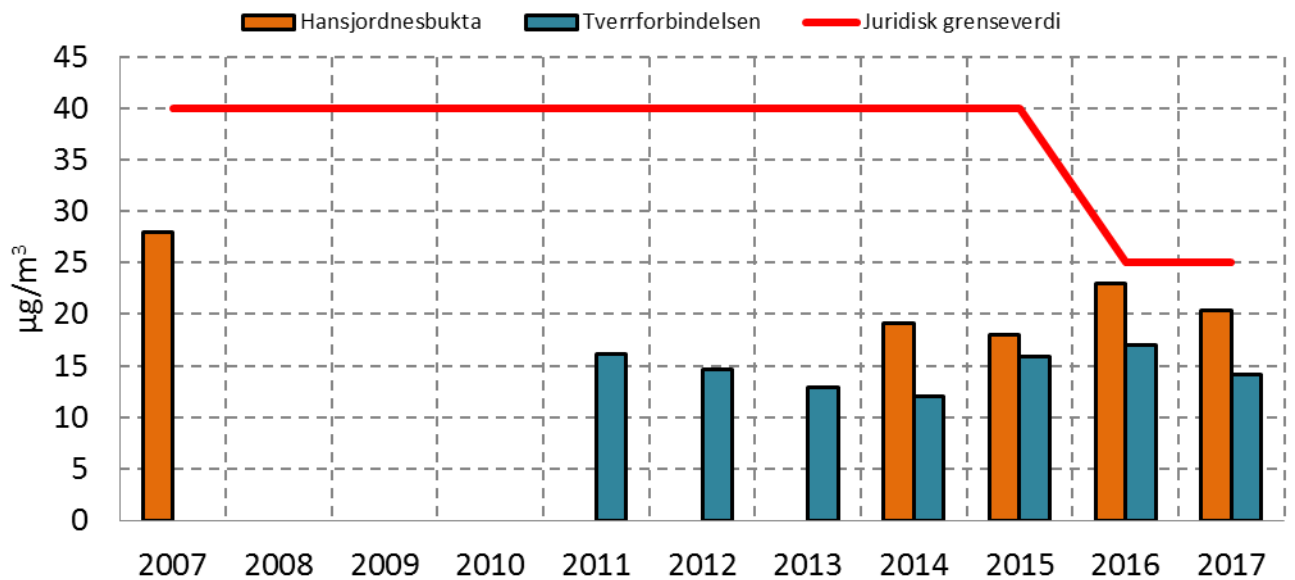

## Antall døgnmiddel av PM<sub>10</sub> > 50 µg/m<sup>3</sup> ved målepunkter i Tromsø

Data fra [www.luftkvalitet.info](http://www.luftkvalitet.info)

## Årsmiddel av PM<sub>10</sub> ved målepunkter i Tromsø

Data fra [www.luftkvalitet.info](http://www.luftkvalitet.info)

## Årsmiddel av PM<sub>2,5</sub> ved målepunkter i Tromsø

Data fra [www.luftkvalitet.info](http://www.luftkvalitet.info)

## Årsmiddel av NO<sub>2</sub> ved målepunkter i Tromsø