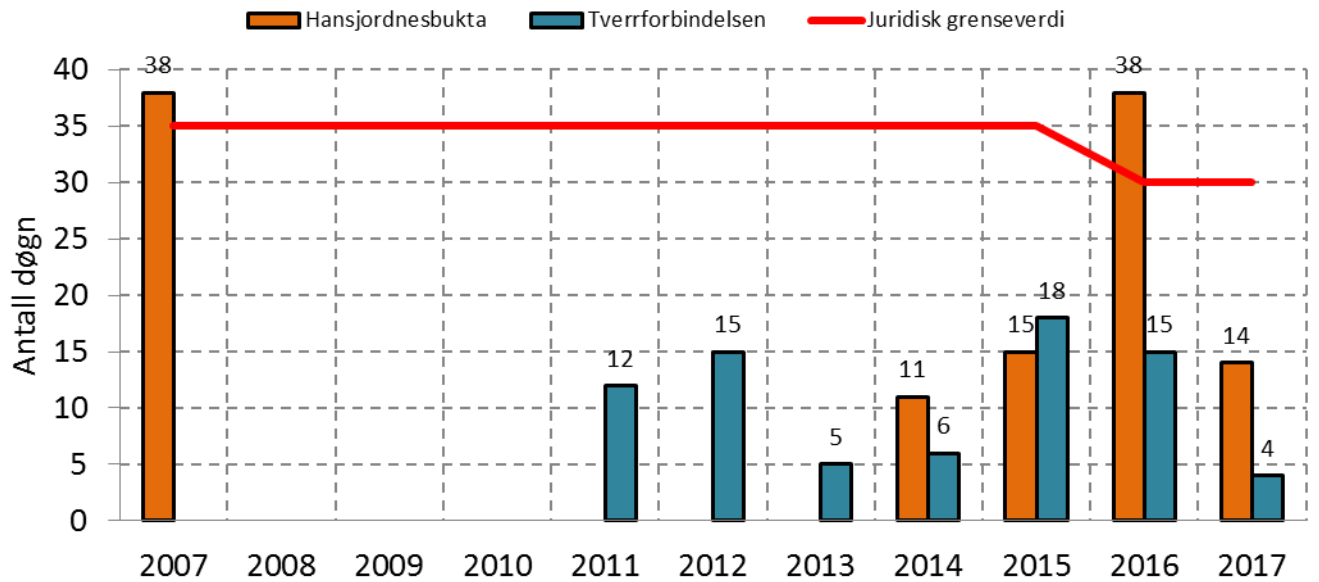

## Antall døgnmiddel av PM<sub>10</sub> > 50 µg/m<sup>3</sup> ved målepunkter i Tromsø

Data fra [www.luftkvalitet.info](http://www.luftkvalitet.info)

## Årsmiddel av PM<sub>10</sub> ved målepunkter i Tromsø

Data fra [www.luftkvalitet.info](http://www.luftkvalitet.info)