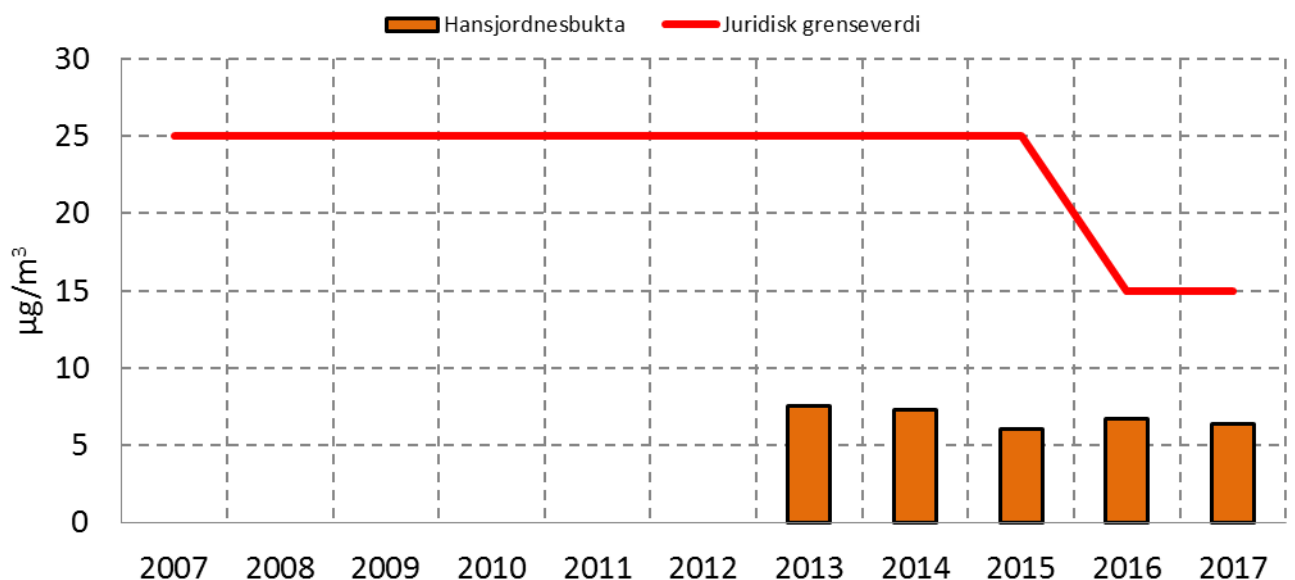

Årsmiddel av PM_{2,5} ved målepunkter i Tromsø

Data fra www.luftkvalitet.info